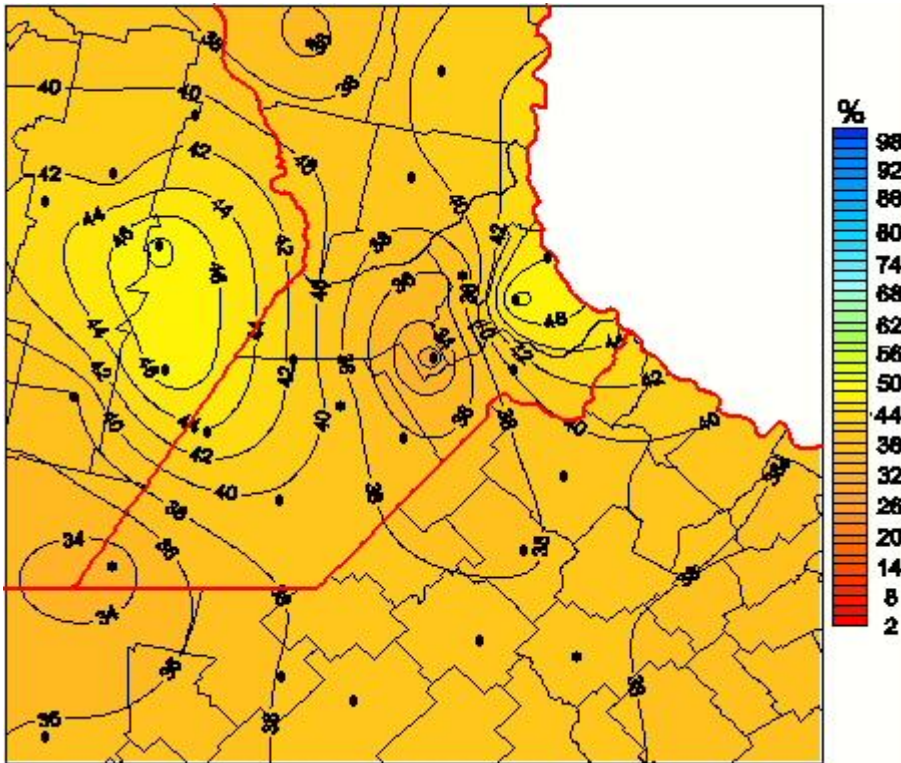

Humedad Relativa

Mapa de humedad relativa de las las últimas 24 horas.
(Desde las 8:00AM hasta las 8:00AM). Se actualiza a las 10:00hs.

BOLSA
DE COMERCIO
DE ROSARIO

 www.facebook.com/BCROficial
 twitter.com/bcrprensa
 es.linkedin.com/BCR
 www.instagram.com/BCR
 www.youtube.com/BolsadeRosario