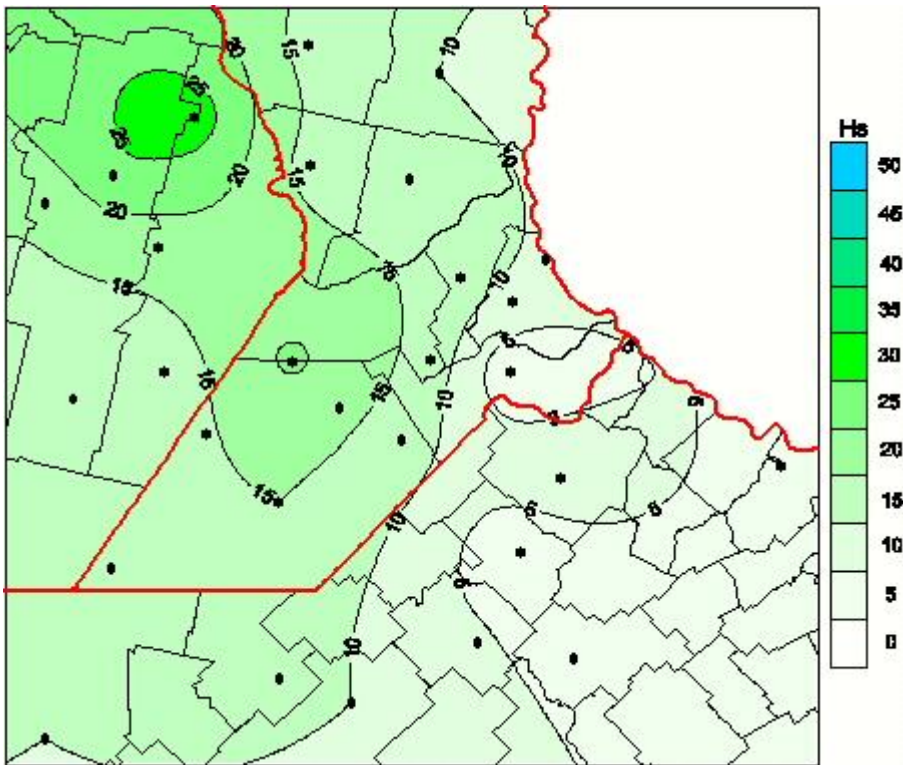

# Humedad de Hoja

Mapa de humedad de hoja de las las últimas 72 horas.  
(Desde las 8:00AM hasta las 8:00AM). Se actualiza a las 10:00hs.