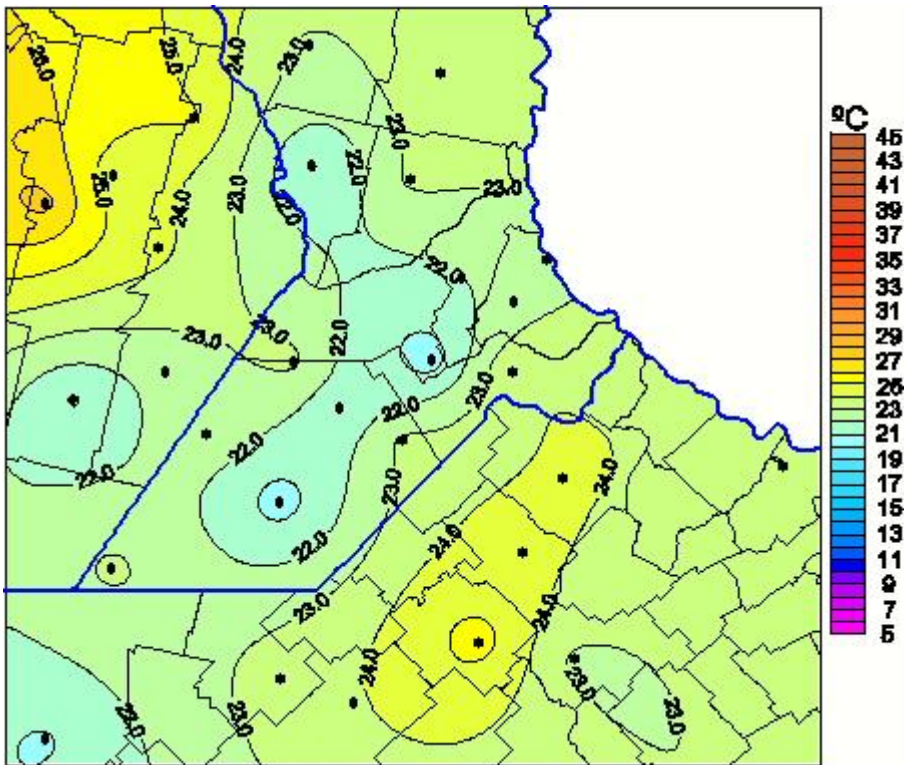

Temperaturas Máximas

Mapa de temperaturas máximas de las últimas 24 horas.
(Desde las 8:00AM hasta las 8:00AM). Se actualiza a las 10:00hs.

BOLSA
DE COMERCIO
DE ROSARIO

- www.facebook.com/BCROficial
- twitter.com/bcrprensa
- [es.linkedin.com/BCR](https://es.linkedin.com/company/BCR)
- www.instagram.com/BCR
- www.youtube.com/BolsadeRosario