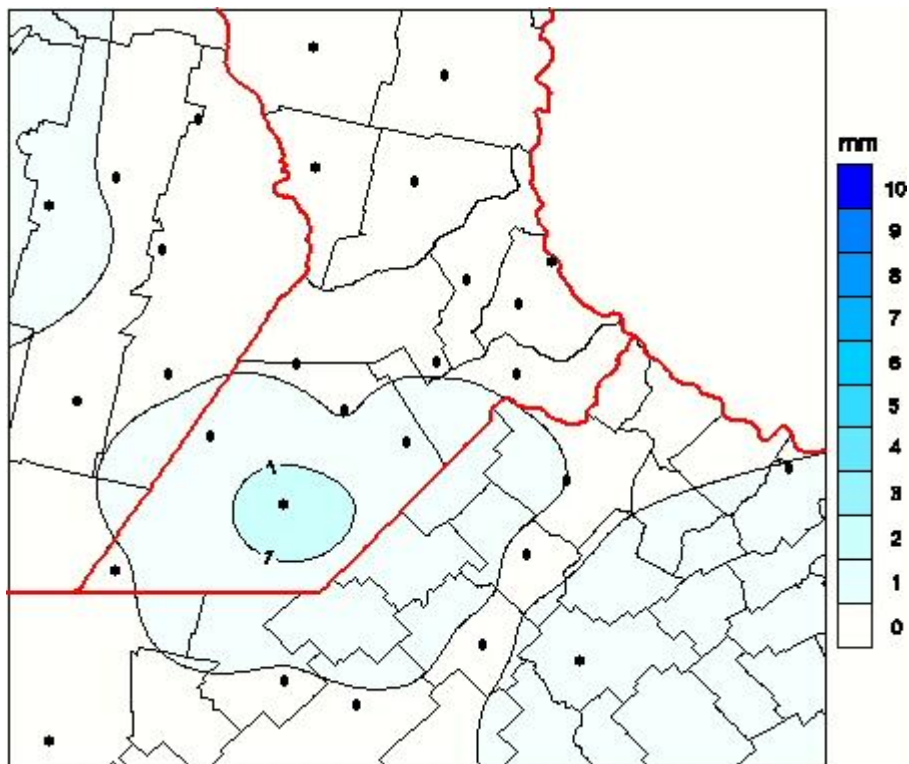

Lluvias

Mapa de precipitación acumulada en las últimas 24 horas.
(Desde las 8:00AM hasta las 8:00AM). Se actualiza a las 10:00hs.

BOLSA
DE COMERCIO
DE ROSARIO

www.facebook.com/BCROficial

twitter.com/bcrgrensa