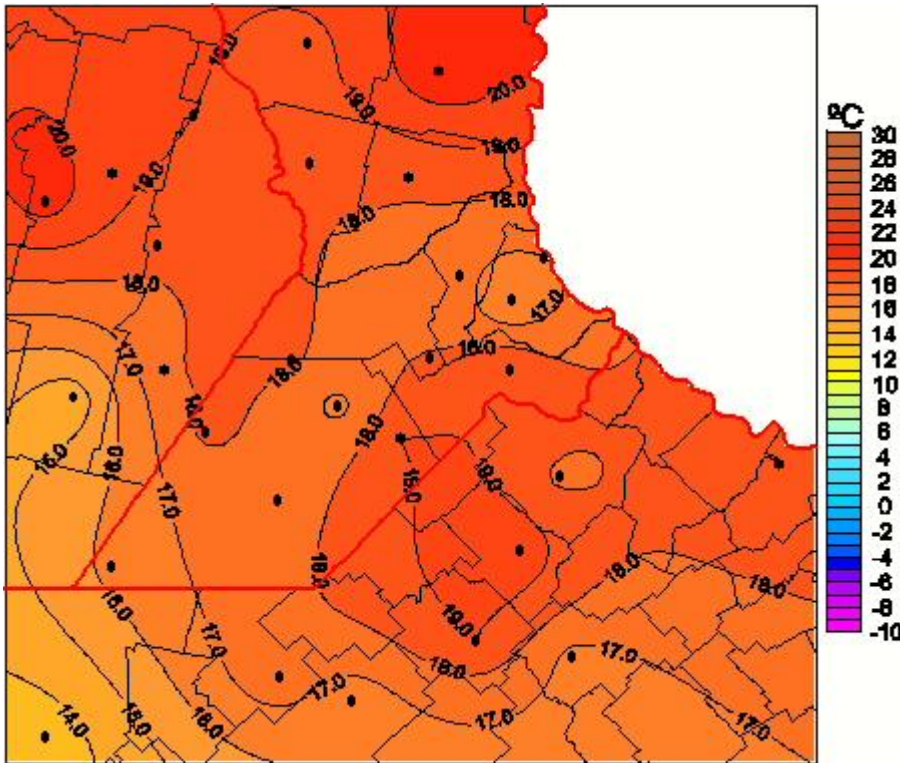

# Temperaturas Mínimas

Mapa de temperaturas mínimas de las las últimas 24 horas.  
(Desde las 8:00AM hasta las 8:00AM). Se actualiza a las 10:00hs.

BOLSA  
DE COMERCIO  
DE ROSARIO

 [www.facebook.com/BCROficial](http://www.facebook.com/BCROficial)