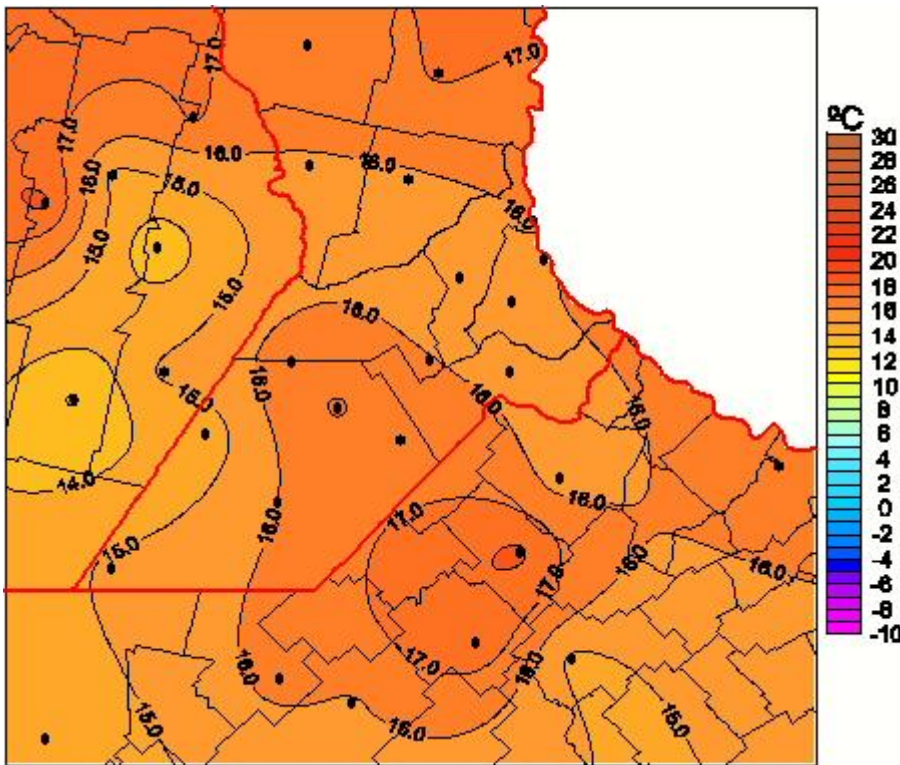

# Temperaturas Mínimas

Mapa de temperaturas mínimas de las las últimas 24 horas.  
(Desde las 8:00AM hasta las 8:00AM). Se actualiza a las 10:00hs.