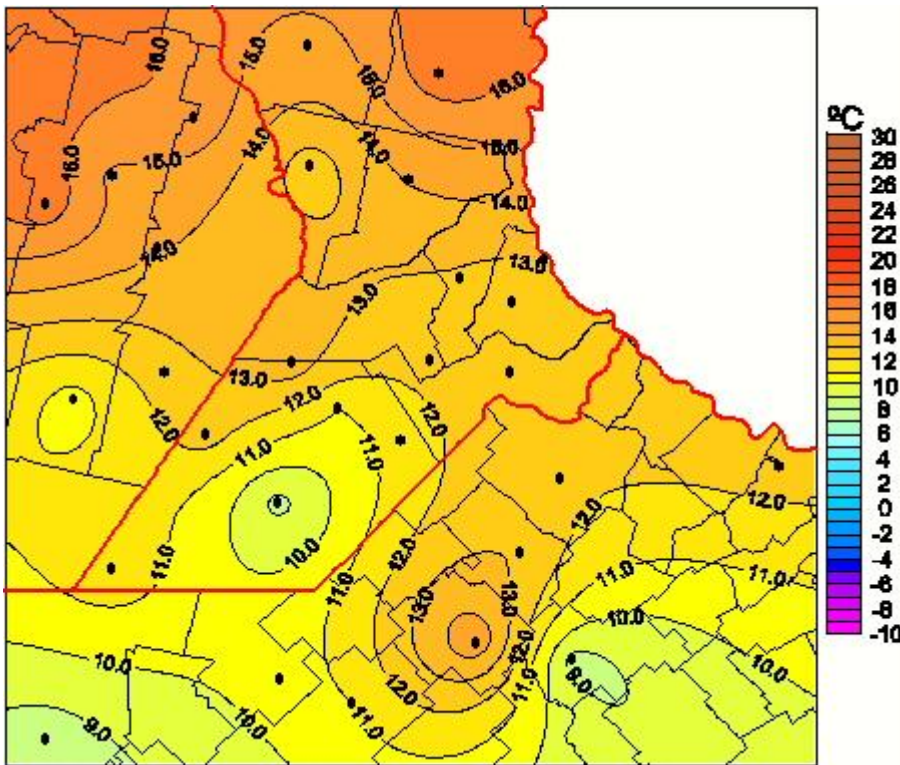

Temperaturas Mínimas

Mapa de temperaturas mínimas de las las últimas 24 horas.
(Desde las 8:00AM hasta las 8:00AM). Se actualiza a las 10:00hs.