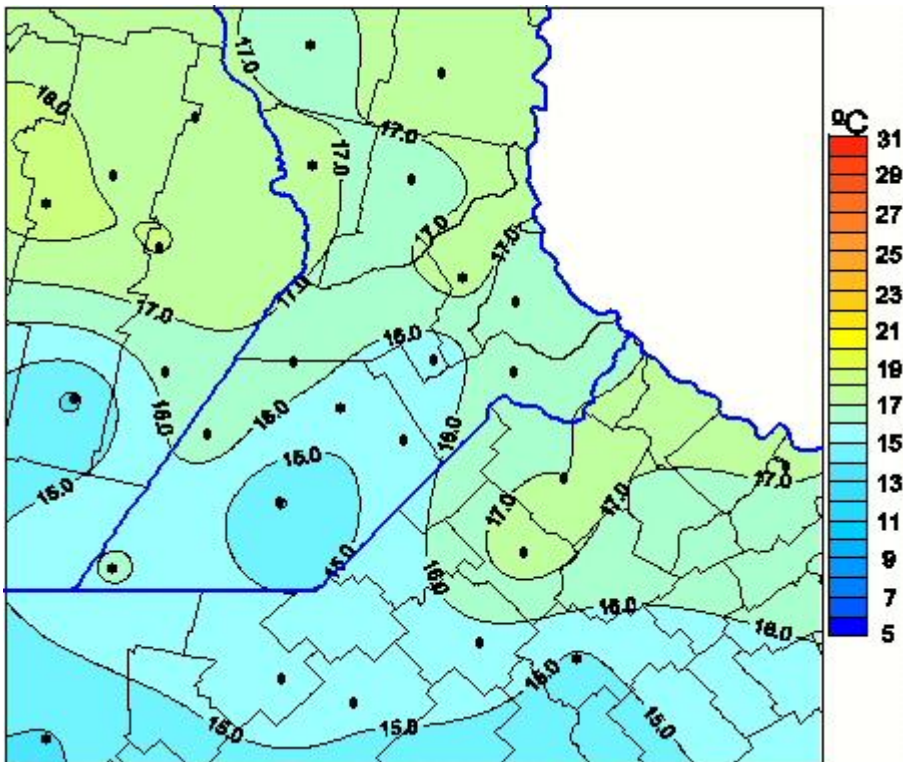

# Temperaturas Medias

Mapa de temperaturas medias de las las últimas 24 horas.  
(Desde las 8:00AM hasta las 8:00AM). Se actualiza a las 10:00hs.