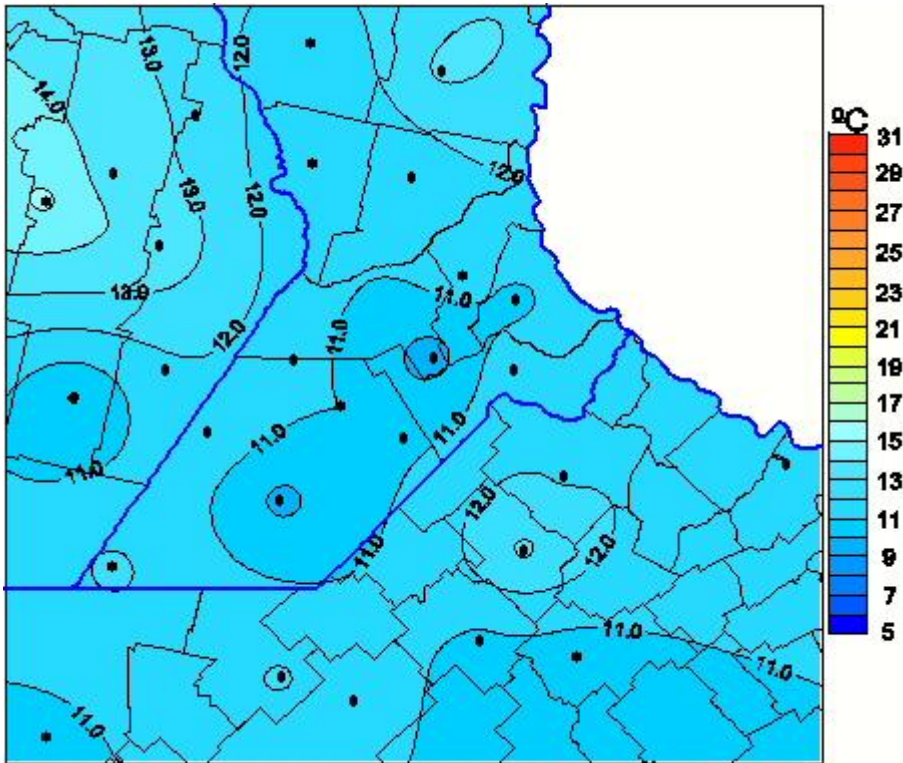

Temperaturas Medias

Mapa de temperaturas medias de las las últimas 24 horas.
(Desde las 8:00AM hasta las 8:00AM). Se actualiza a las 10:00hs.