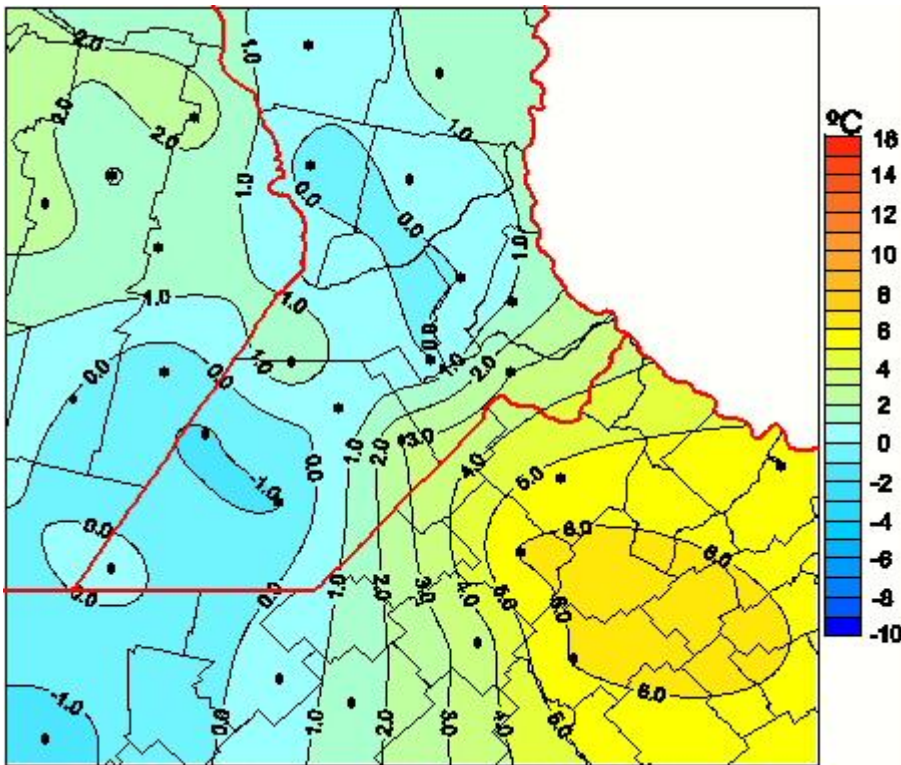

## Temperaturas Mínimas

Mapa de temperaturas mínimas de las las últimas 72 horas.  
(Desde las 8:00AM hasta las 8:00AM). Se actualiza a las 10:00hs.