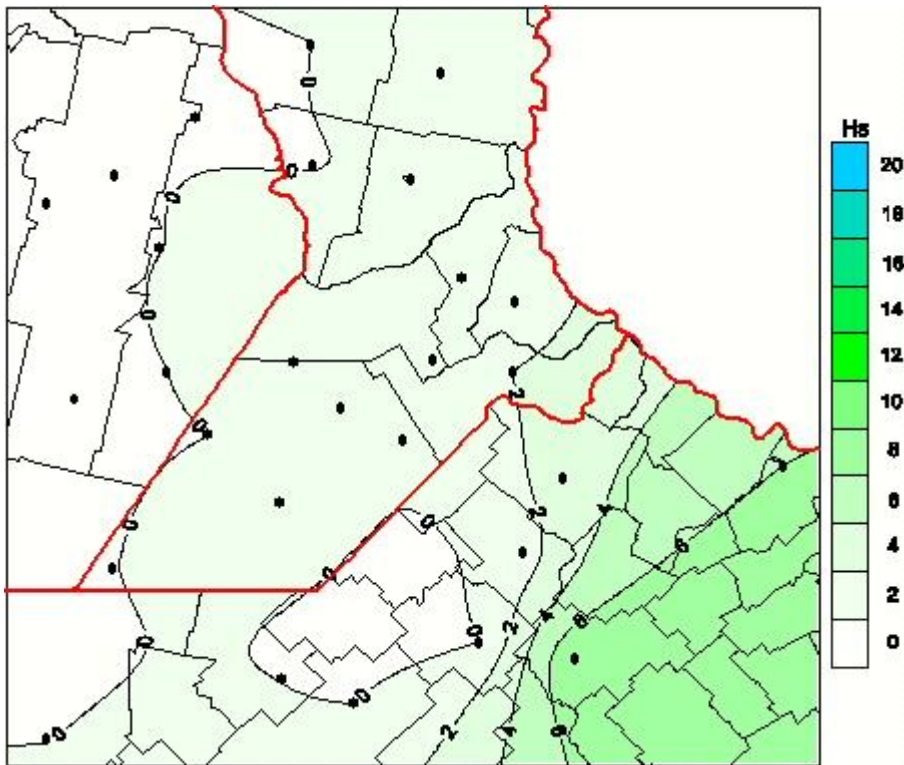

Humedad de Hoja

Mapa de humedad de hoja de las últimas 24 horas.
(Desde las 8:00AM hasta las 8:00AM). Se actualiza a las 10:00hs.

BOLSA
DE COMERCIO
DE ROSARIO

 www.facebook.com/BCROficial

 twitter.com/bcrprensa