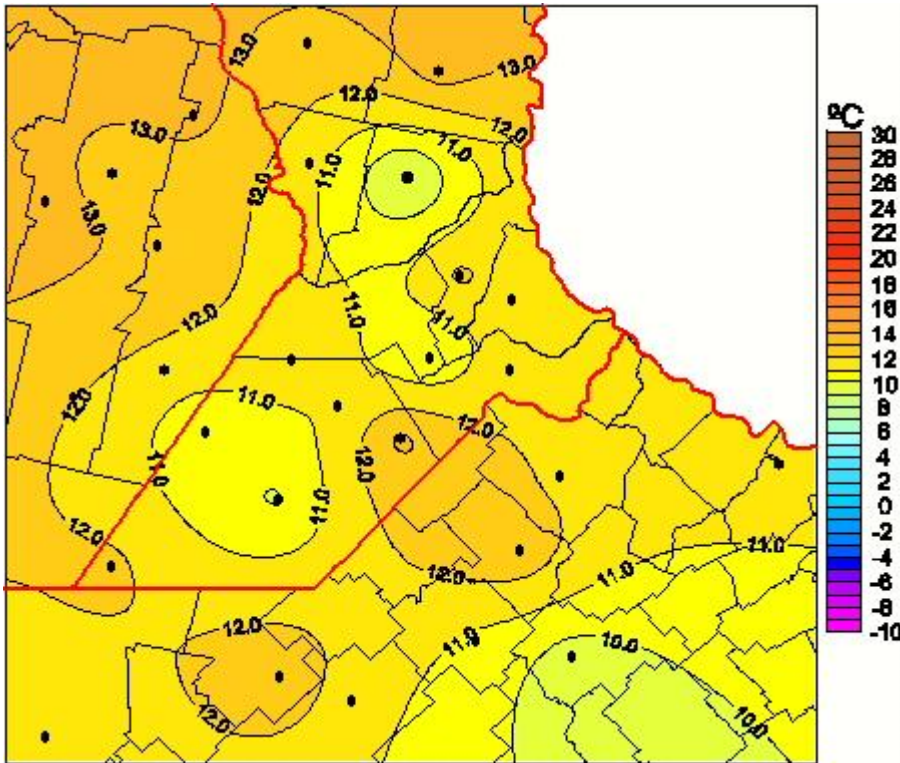

Temperaturas Medias

Mapa de temperaturas medias de las las últimas 24 horas.
(Desde las 8:00AM hasta las 8:00AM). Se actualiza a las 10:00hs.