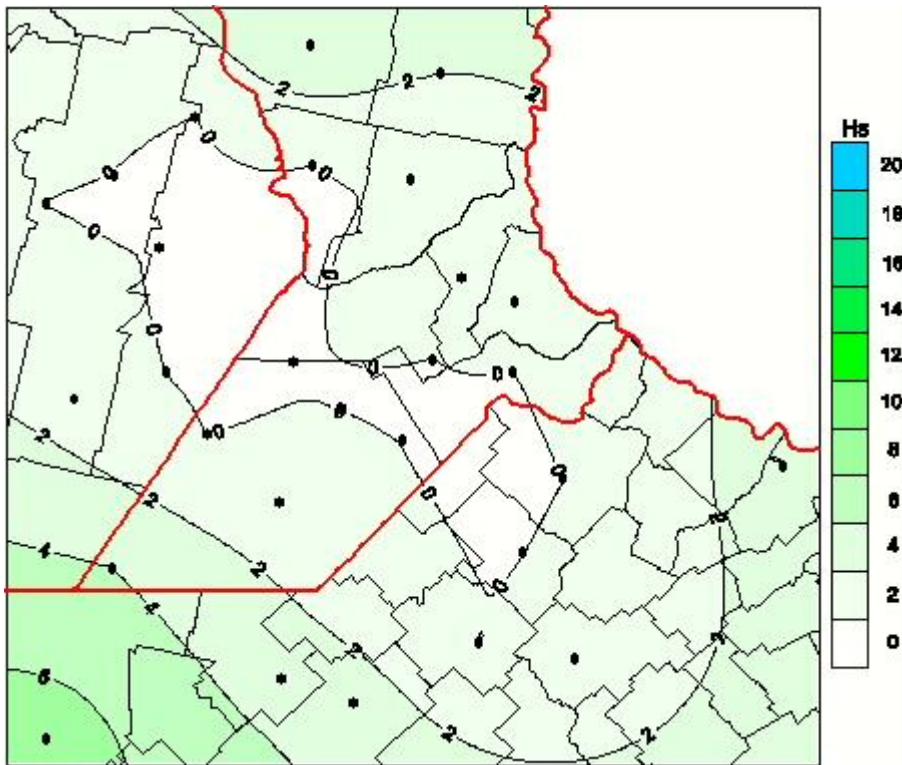

Humedad de Hoja

Mapa de humedad de hoja de las las últimas 24 horas.
(Desde las 8:00AM hasta las 8:00AM). Se actualiza a las 10:00hs.

BOLSA
DE COMERCIO
DE ROSARIO

 www.facebook.com/BCROficial

 twitter.com/bcrprensa