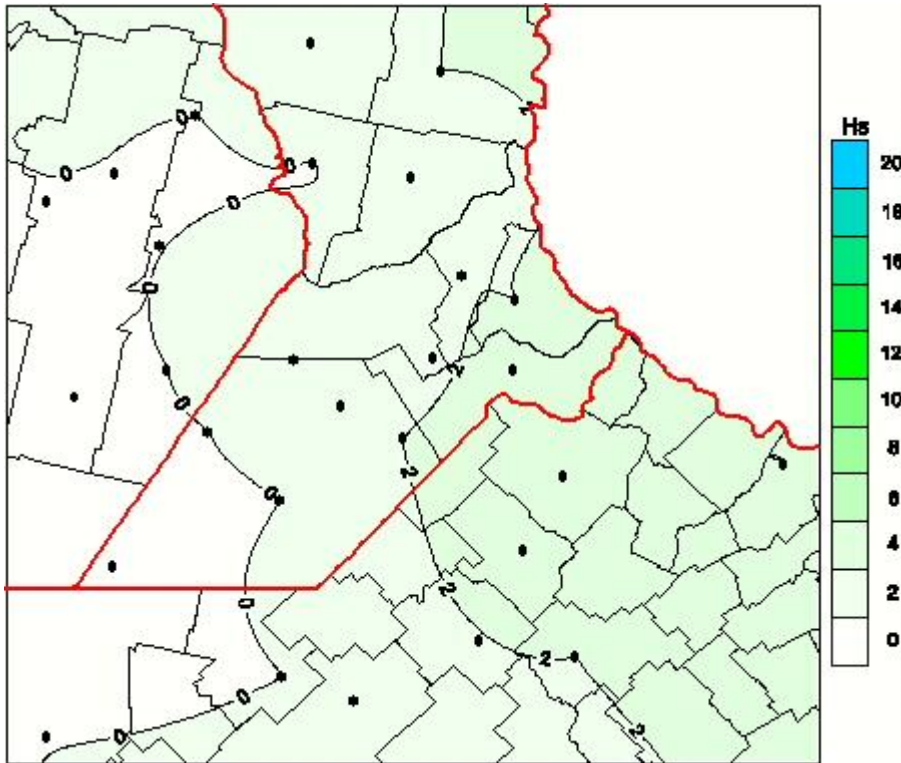

Humedad de Hoja

Mapa de humedad de hoja de las las últimas 24 horas.
(Desde las 8:00AM hasta las 8:00AM). Se actualiza a las 10:00hs.

BOLSA
DE COMERCIO
DE ROSARIO

 www.facebook.com/BCROficial

 twitter.com/bcrgrensa