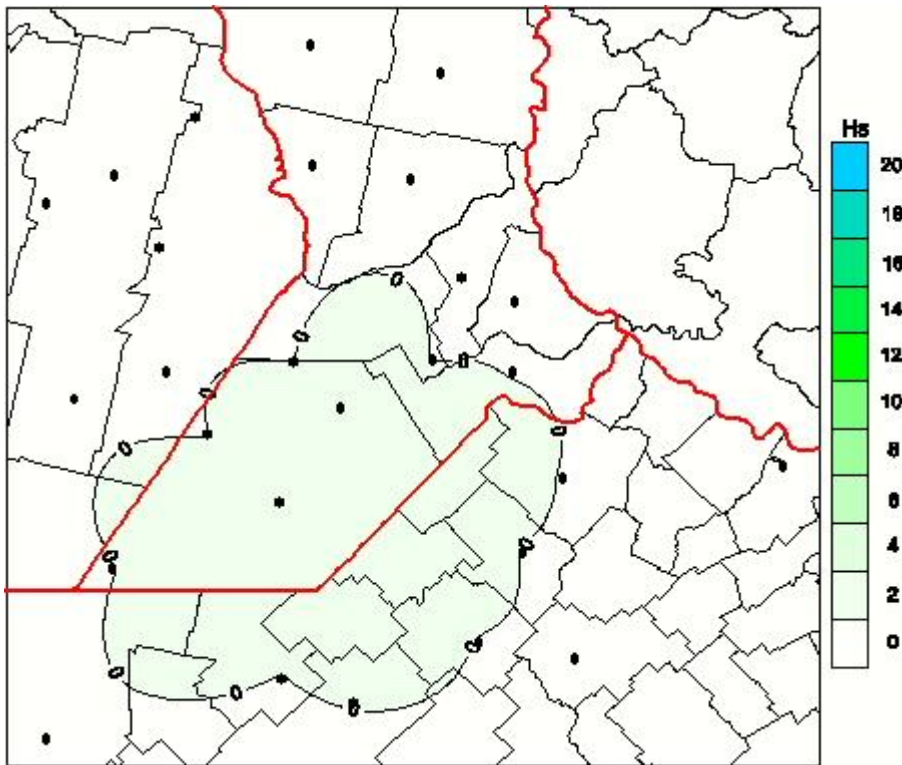

Humedad de Hoja

Mapa de humedad de hoja de las las últimas 24 horas.
(Desde las 8:00AM hasta las 8:00AM). Se actualiza a las 10:00hs.

BOLSA
DE COMERCIO
DE ROSARIO

 www.facebook.com/BCROficial

 twitter.com/bcrgrensa