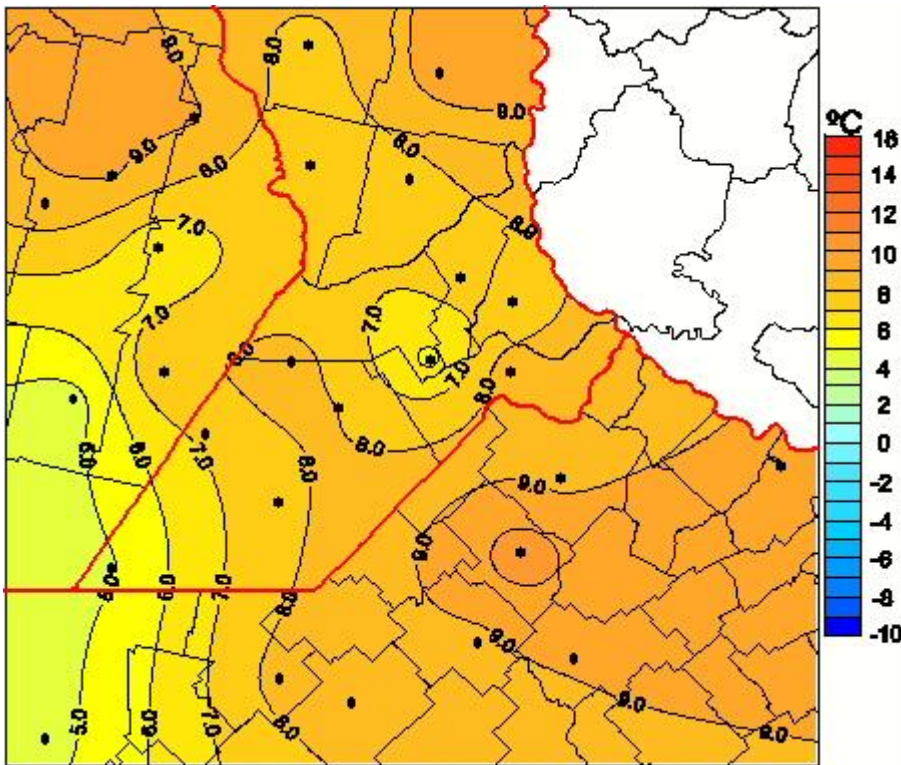

Temperaturas Mínimas

Mapa de temperaturas mínimas de las las últimas 24 horas.
(Desde las 8:00AM hasta las 8:00AM). Se actualiza a las 10:00hs.