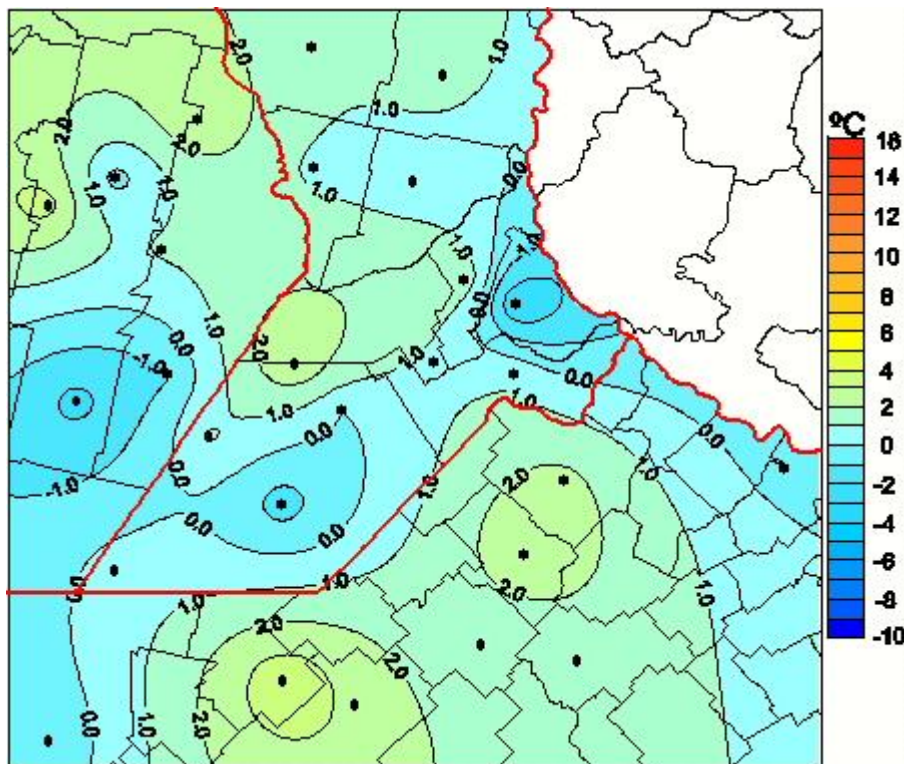

Temperaturas Mínimas

Mapa de temperaturas mínimas de las las últimas 72 horas.
(Desde las 8:00AM hasta las 8:00AM). Se actualiza a las 10:00hs.