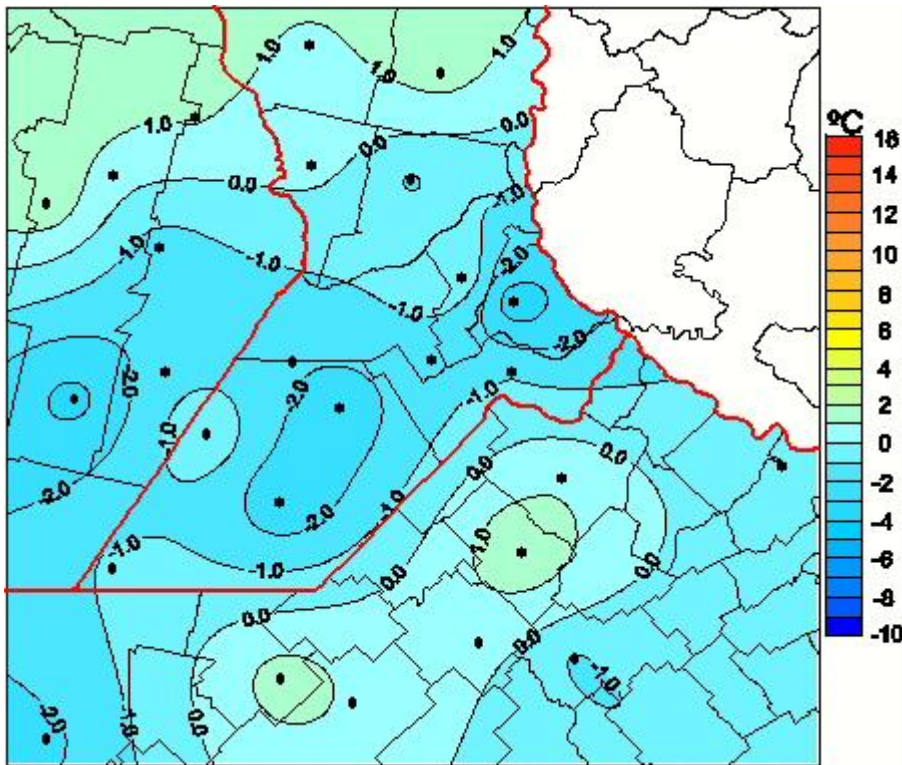

Temperaturas Mínimas

Mapa de temperaturas mínimas de las las últimas 24 horas.
(Desde las 8:00AM hasta las 8:00AM). Se actualiza a las 10:00hs.