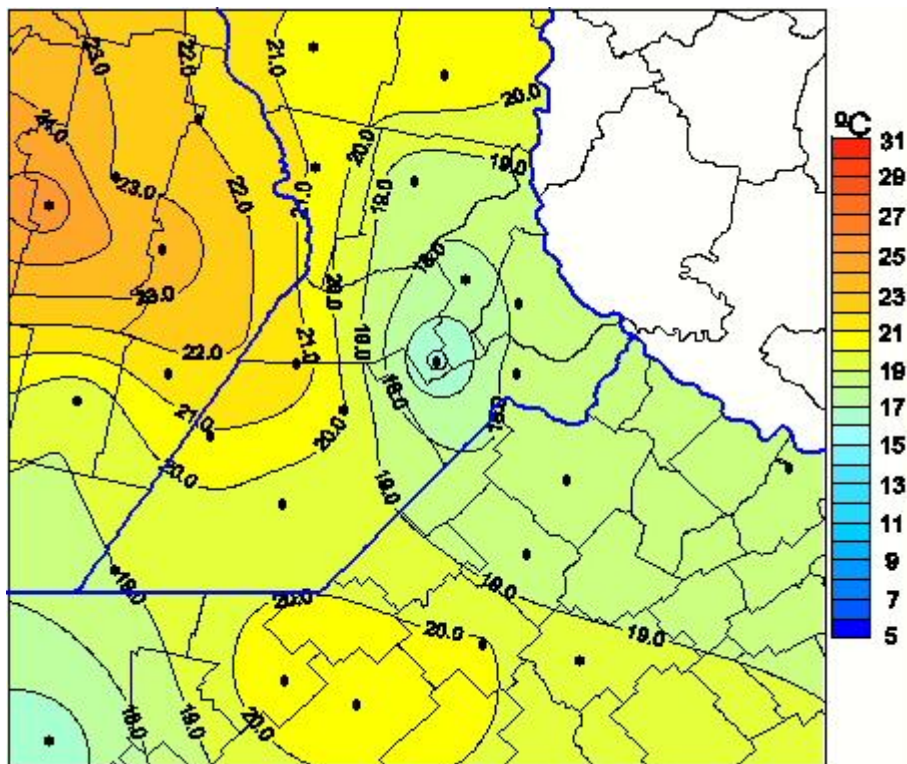

## Temperaturas Máximas

Mapa de temperaturas máximas de las las últimas 24 horas.  
(Desde las 8:00AM hasta las 8:00AM). Se actualiza a las 10:00hs.