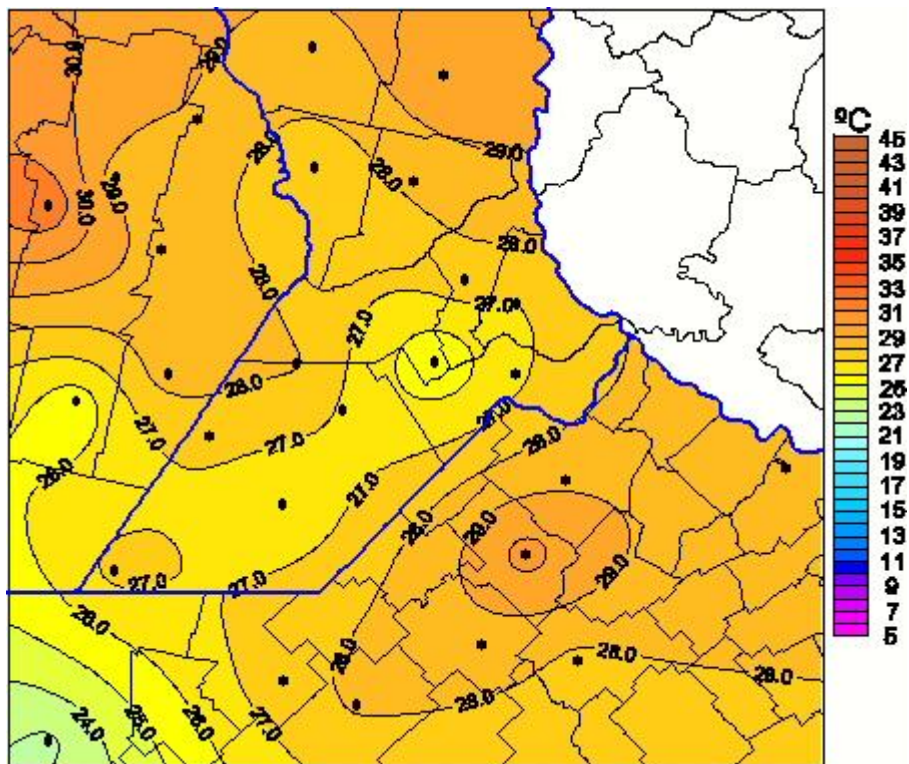

Temperaturas Máximas

Mapa de temperaturas máximas de las las últimas 72 horas.
(Desde las 8:00AM hasta las 8:00AM). Se actualiza a las 10:00hs.