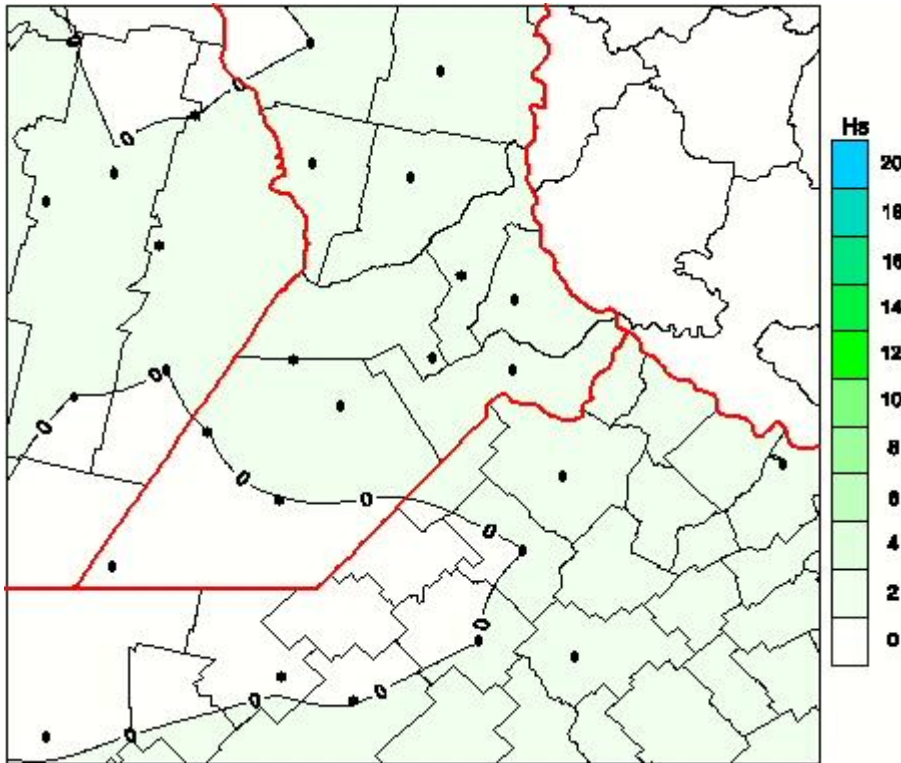

Humedad de Hoja

Mapa de humedad de hoja de las las últimas 24 horas.
(Desde las 8:00AM hasta las 8:00AM). Se actualiza a las 10:00hs.

BOLSA
DE COMERCIO
DE ROSARIO

 www.facebook.com/BCROficial

 twitter.com/bcrgrensa