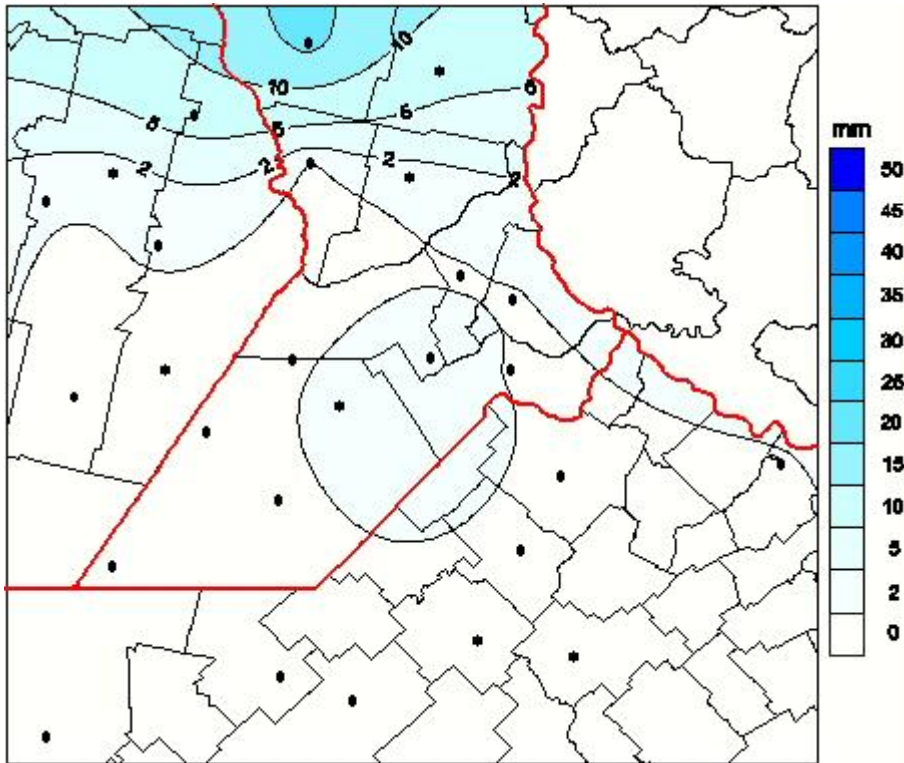

# Lluvias

Mapa de precipitación acumulada en las últimas 48 horas.  
(Desde las 8:00AM hasta las 8:00AM). Se actualiza a las 10:00hs.