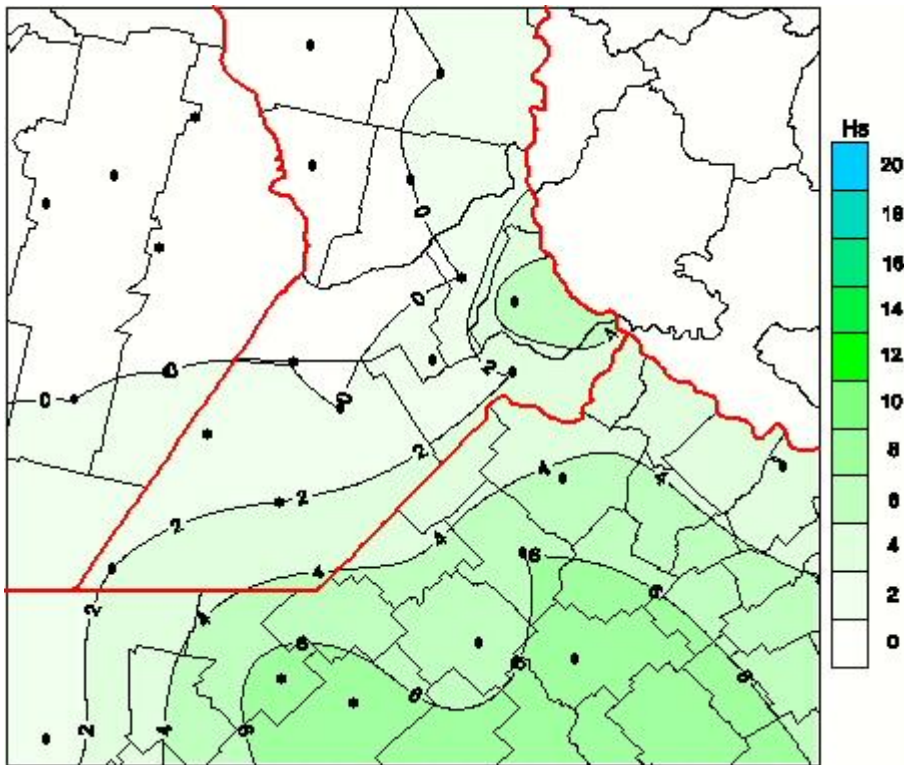

Humedad de Hoja

Mapa de humedad de hoja de las las últimas 24 horas.
(Desde las 8:00AM hasta las 8:00AM). Se actualiza a las 10:00hs.

BOLSA
DE COMERCIO
DE ROSARIO

 www.facebook.com/BCROficial

 twitter.com/bcnprensa