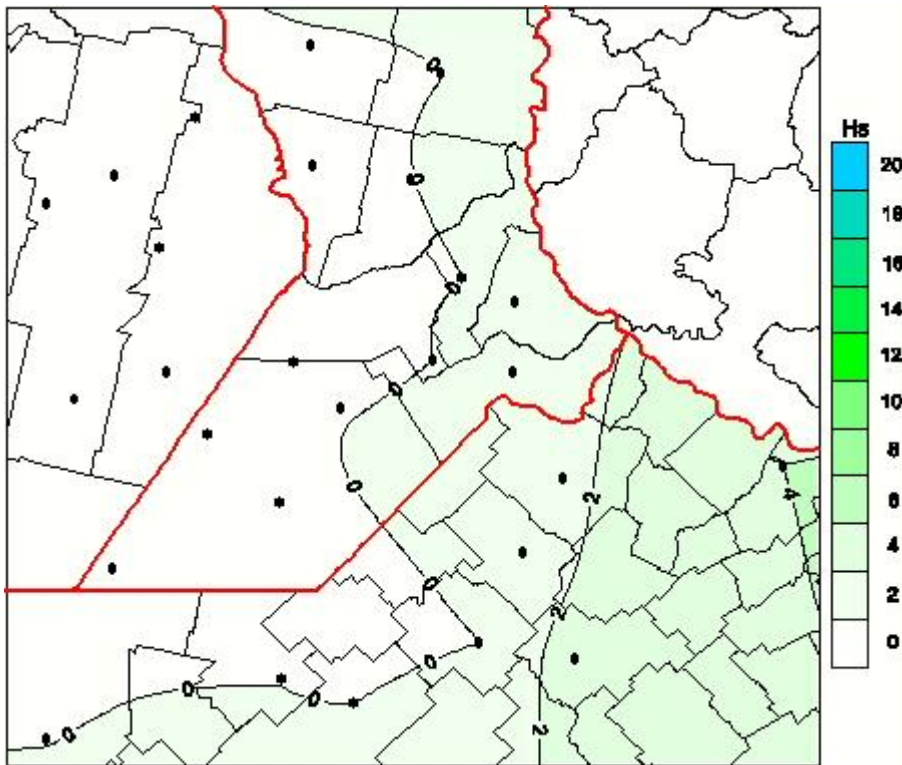

Humedad de Hoja

Mapa de humedad de hoja de las las últimas 0 horas.
(Desde las 8:00AM hasta las 8:00AM). Se actualiza a las 10:00hs.

BOLSA
DE COMERCIO
DE ROSARIO

 www.facebook.com/BCROficial

 twitter.com/bcrgrensa