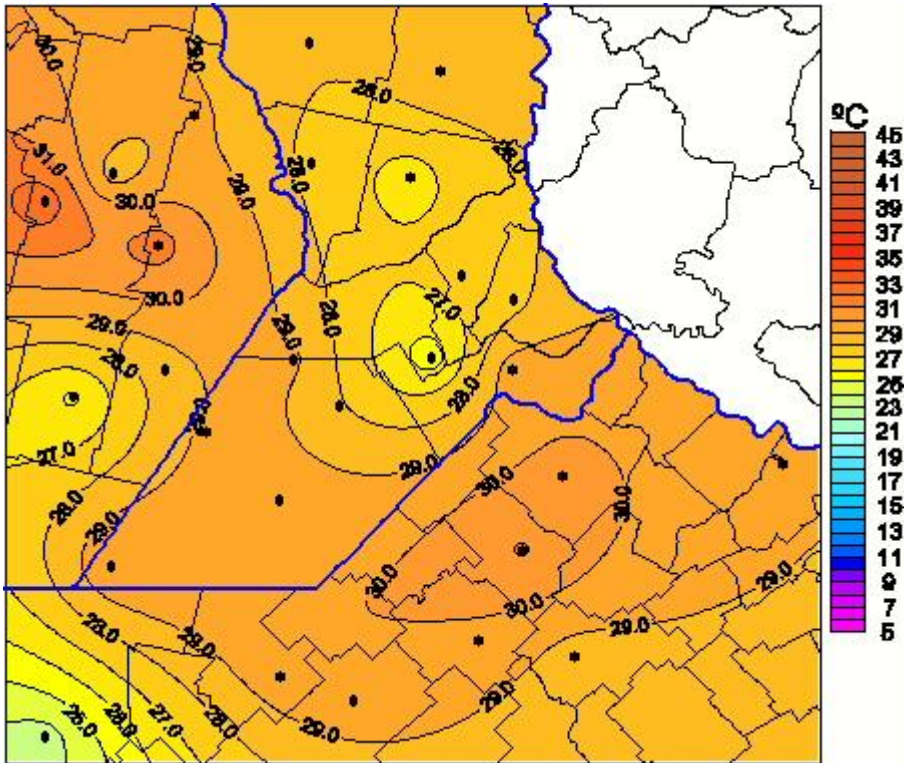

Temperaturas Máximas

Mapa de temperaturas máximas de las últimas 24 horas.
(Desde las 8:00AM hasta las 8:00AM). Se actualiza a las 10:00hs.

BOLSA
DE COMERCIO
DE ROSARIO

- www.facebook.com/BCROficial
- twitter.com/bcrgrensa
- [es.linkedin.com/BCR](https://es.linkedin.com/company/BCR)
- www.instagram.com/BCR
- www.youtube.com/BolsadeRosario