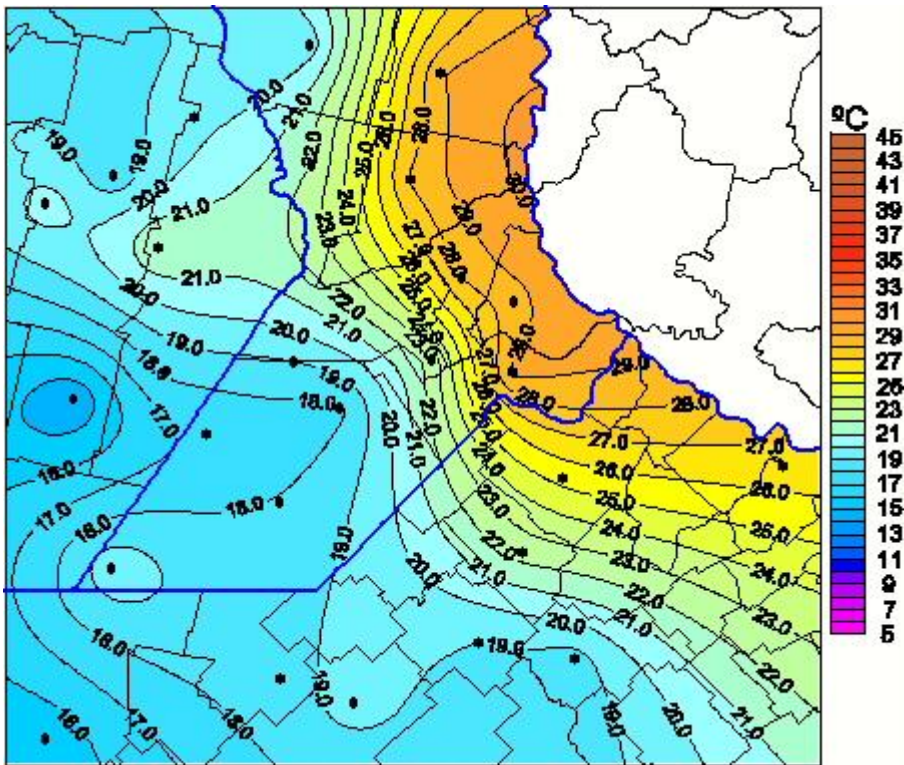

Temperaturas Máximas

Mapa de temperaturas máximas de las últimas 72 horas.
(Desde las 8:00AM hasta las 8:00AM). Se actualiza a las 10:00hs.