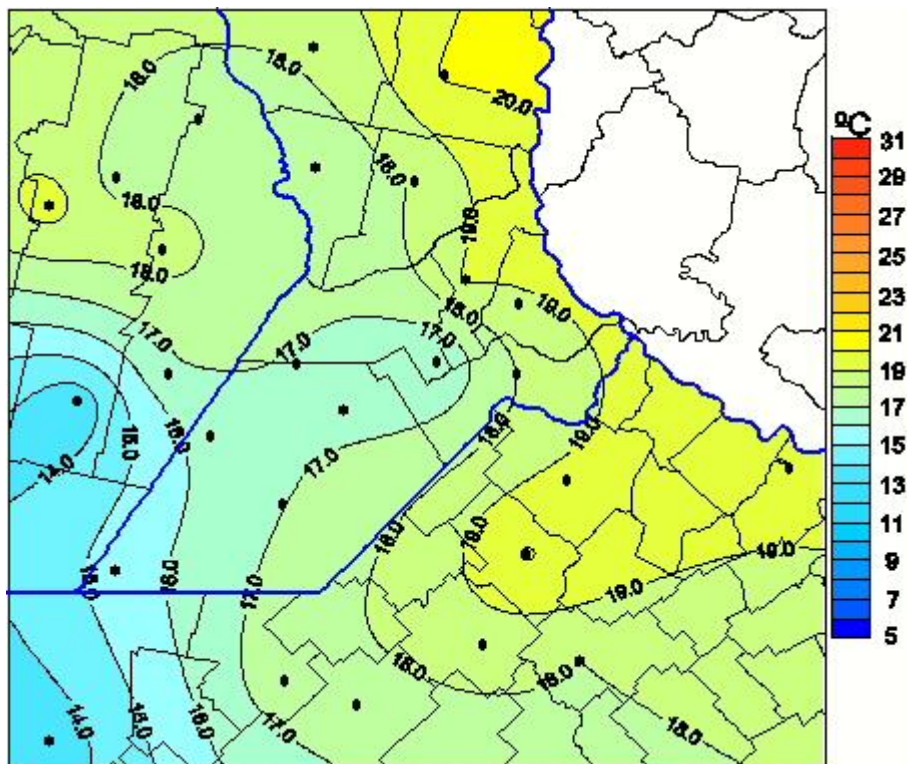

Temperaturas Medias

Mapa de temperaturas medias de las las últimas 72 horas.
(Desde las 8:00AM hasta las 8:00AM). Se actualiza a las 10:00hs.