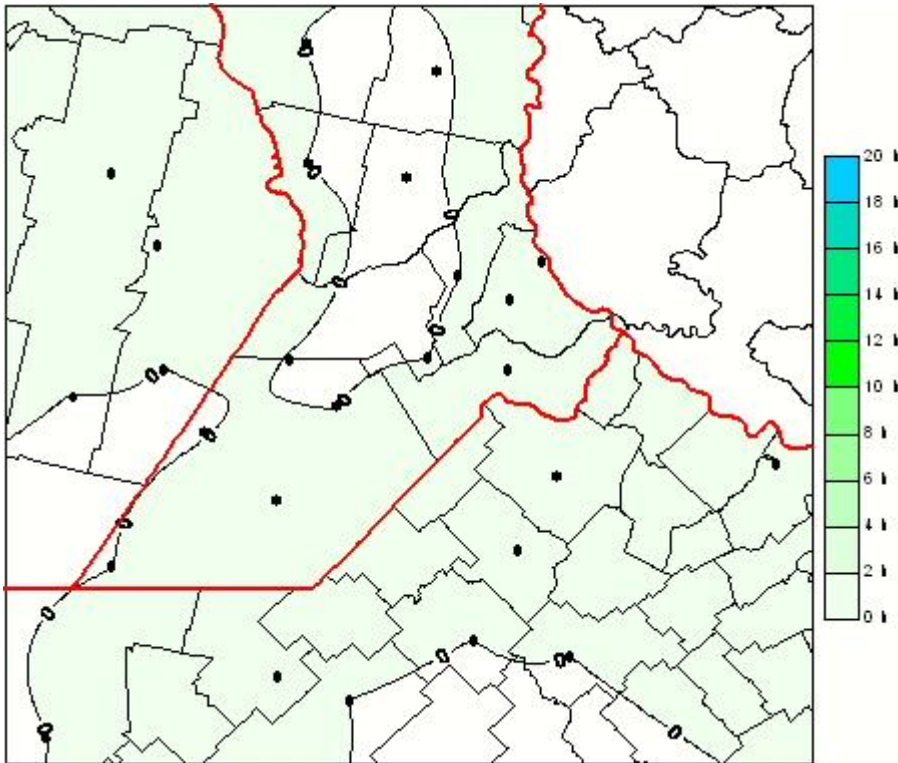

## Humedad de Hoja

Mapa de humedad de hoja de las las últimas 72 horas.  
(Desde las 8:00AM hasta las 8:00AM). Se actualiza a las 10:00hs.

BOLSA  
DE COMERCIO  
DE ROSARIO

 [www.facebook.com/BCROficial](http://www.facebook.com/BCROficial)