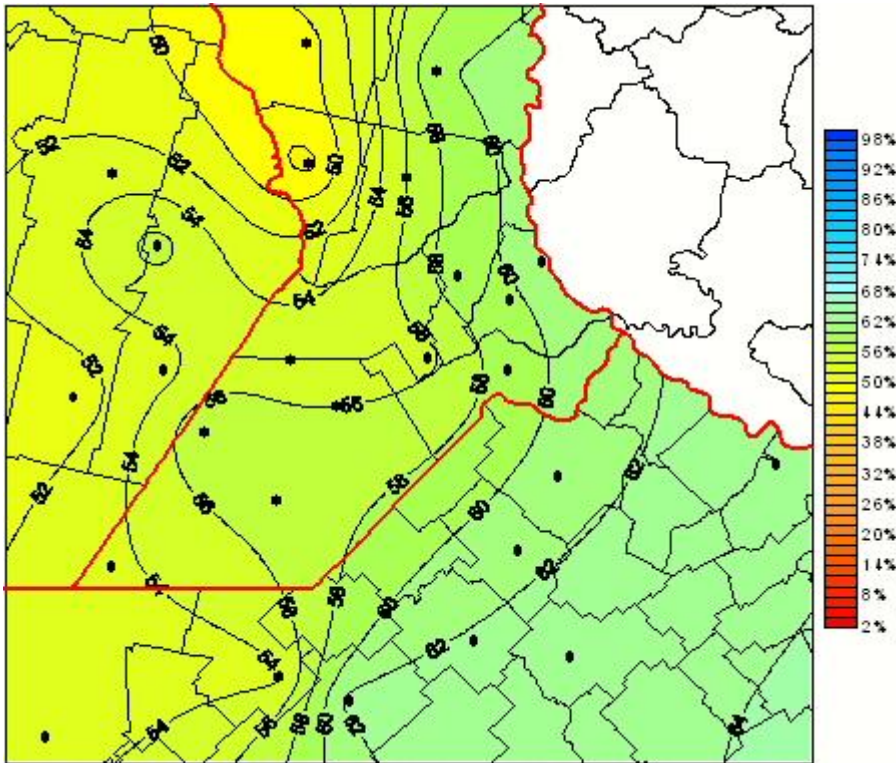

# Humedad Relativa

Mapa de humedad relativa de las las últimas 72 horas.  
(Desde las 8:00AM hasta las 8:00AM). Se actualiza a las 10:00hs.