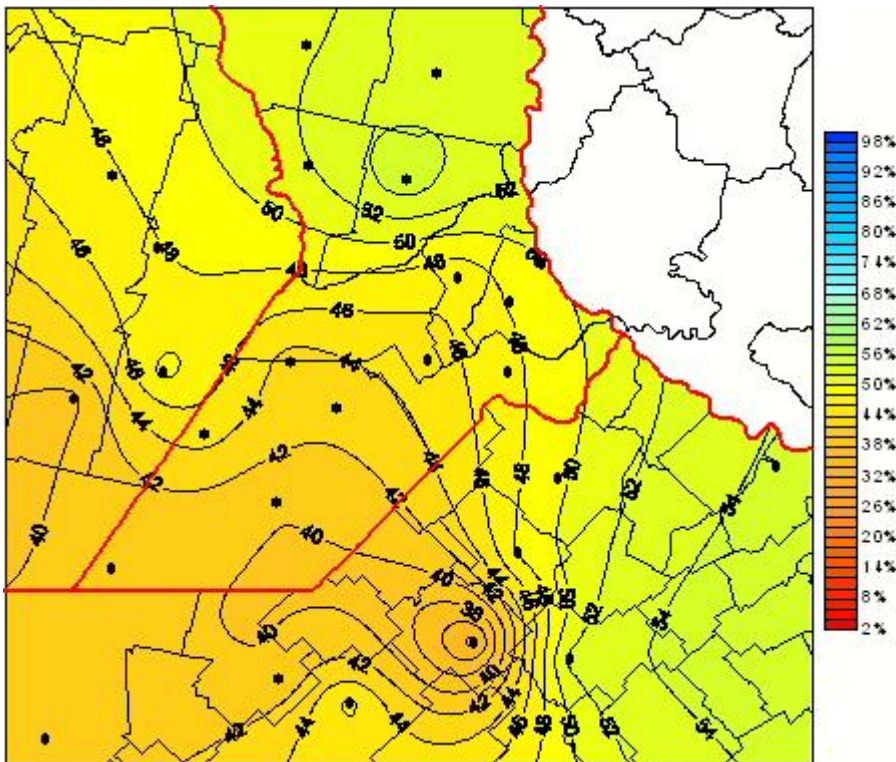

# Humedad Relativa

Mapa de humedad relativa de las últimas 24 horas.  
(Desde las 8:00AM hasta las 8:00AM). Se actualiza a las 10:00hs.