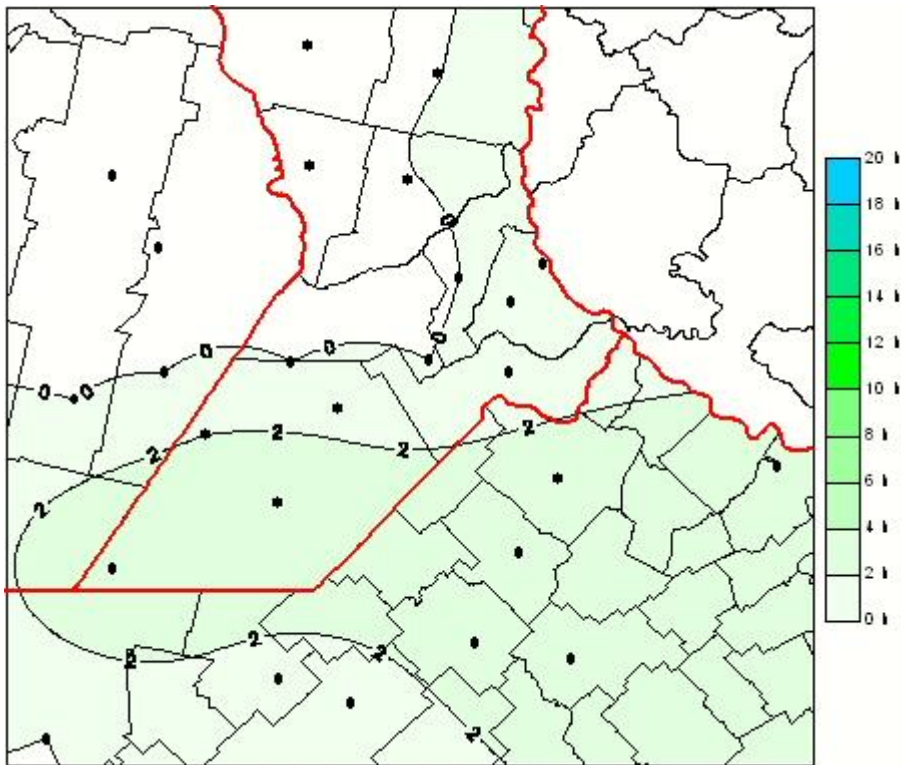

Humedad de Hoja

Mapa de humedad de hoja de las últimas 24 horas.
(Desde las 8:00AM hasta las 8:00AM). Se actualiza a las 10:00hs.