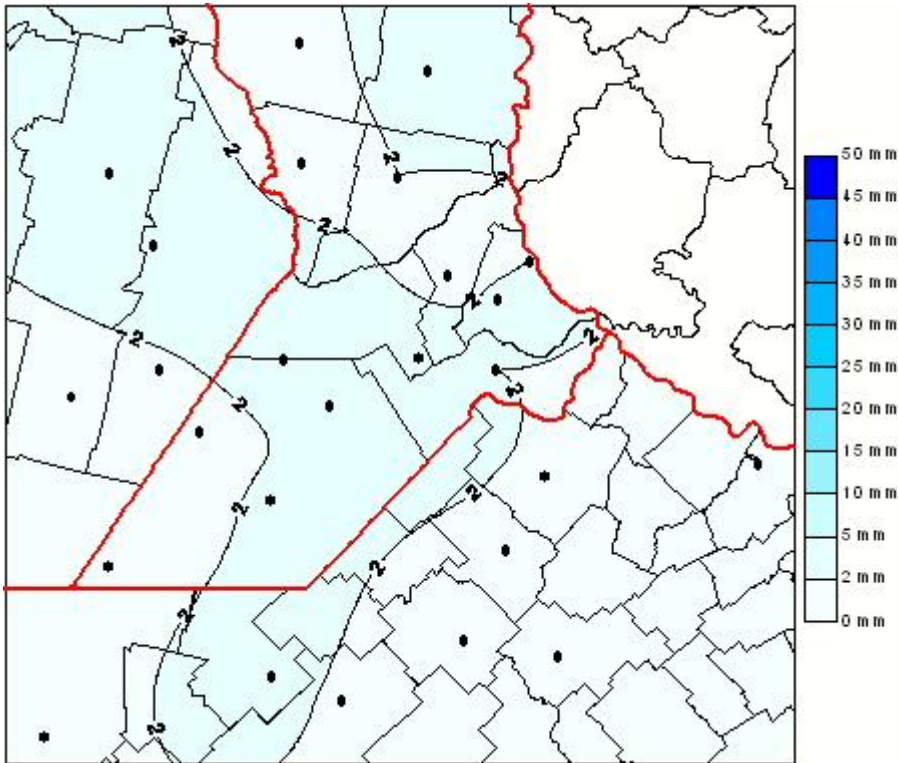

Lluvias

Mapa de precipitación acumulada en las últimas 96 horas.
(Desde las 8:00AM hasta las 8:00AM). Se actualiza a las 10:00hs.