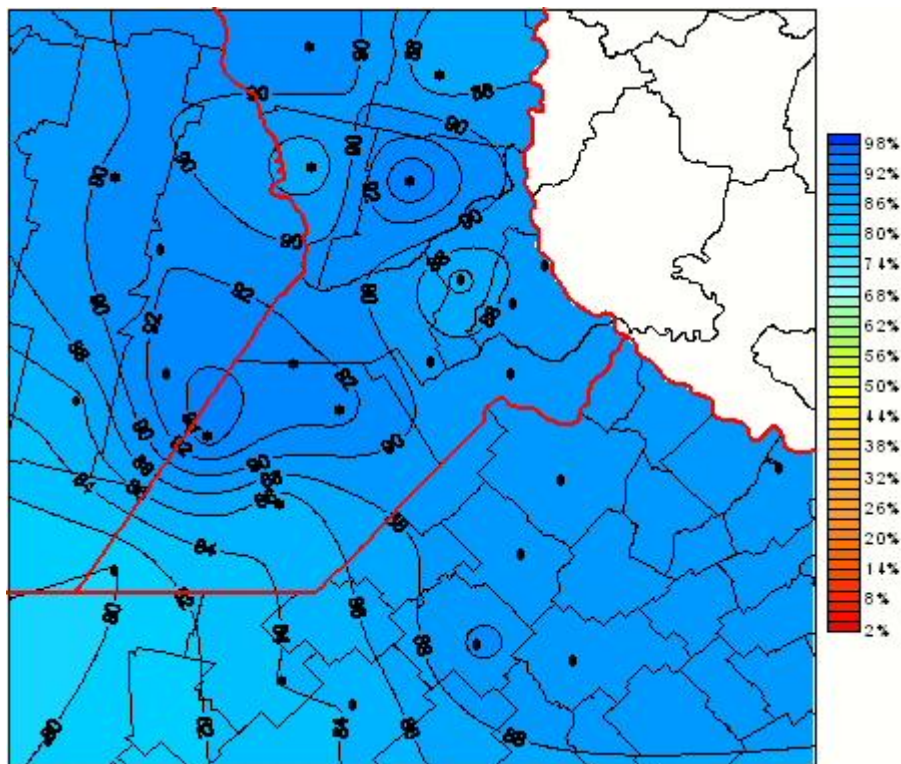

Humedad Relativa

Mapa de humedad relativa de las las últimas 24 horas.
(Desde las 8:00AM hasta las 8:00AM). Se actualiza a las 10:00hs.