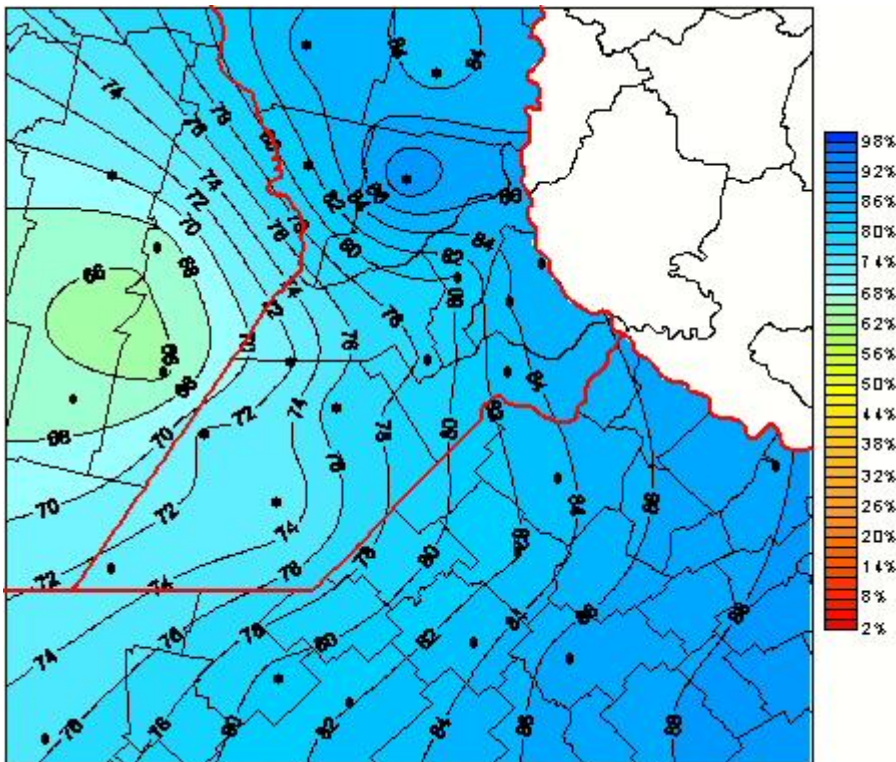

Humedad Relativa

Mapa de humedad relativa de las últimas 24 horas.
(Desde las 8:00AM hasta las 8:00AM). Se actualiza a las 10:00hs.