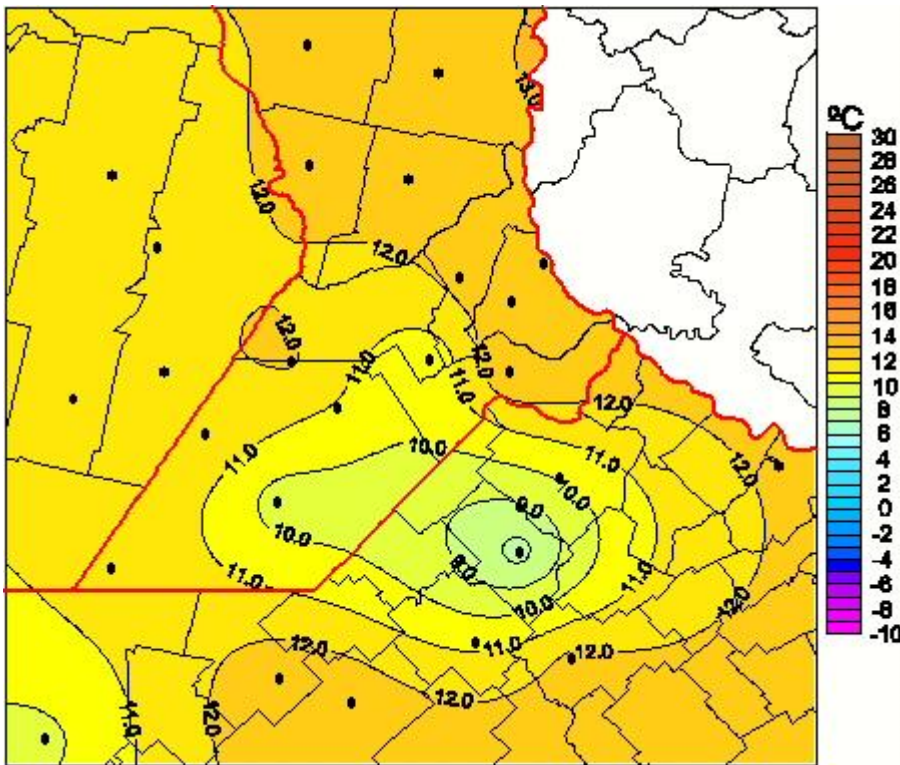

Temperaturas Medias

Mapa de temperaturas medias de las las últimas 24 horas.
(Desde las 8:00AM hasta las 8:00AM). Se actualiza a las 10:00hs.