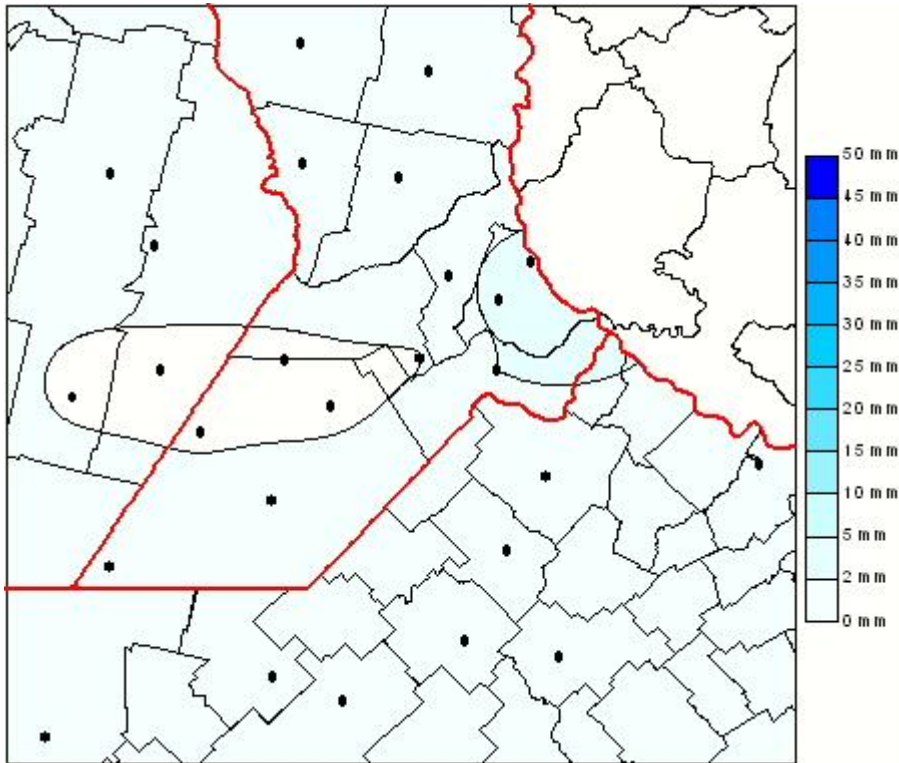

Lluvias

Mapa de precipitación acumulada en las últimas 96 horas.
(Desde las 8:00AM hasta las 8:00AM). Se actualiza a las 10:00hs.