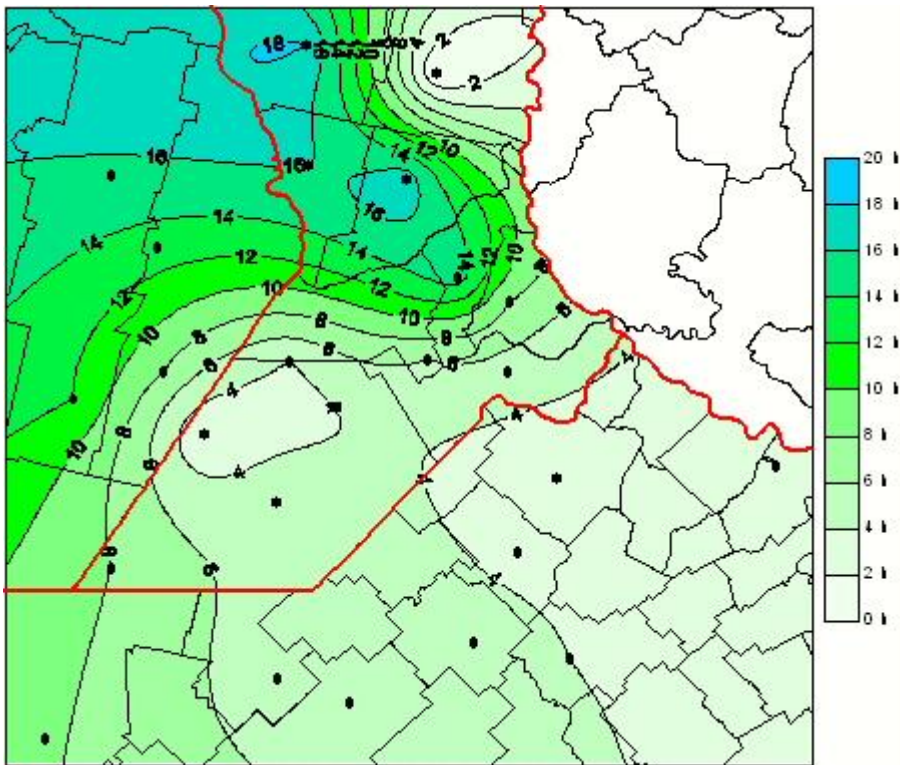

## Humedad de Hoja

Mapa de humedad de hoja de las últimas 24 horas.  
(Desde las 8:00AM hasta las 8:00AM). Se actualiza a las 10:00hs.