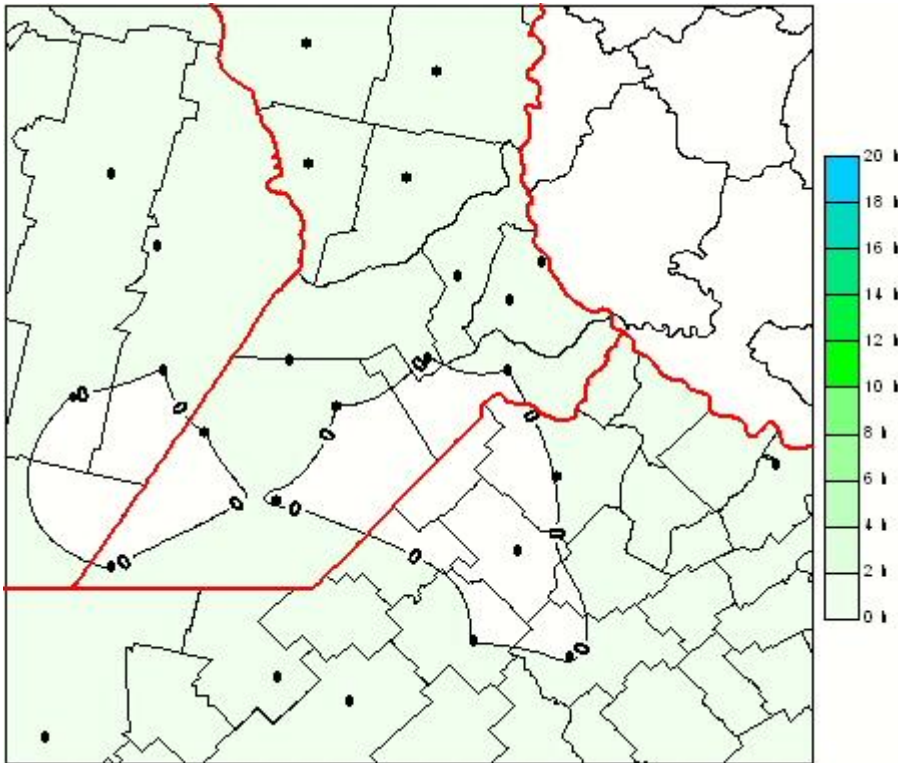

Humedad de Hoja

Mapa de humedad de hoja de las las últimas 24 horas.
(Desde las 8:00AM hasta las 8:00AM). Se actualiza a las 10:00hs.