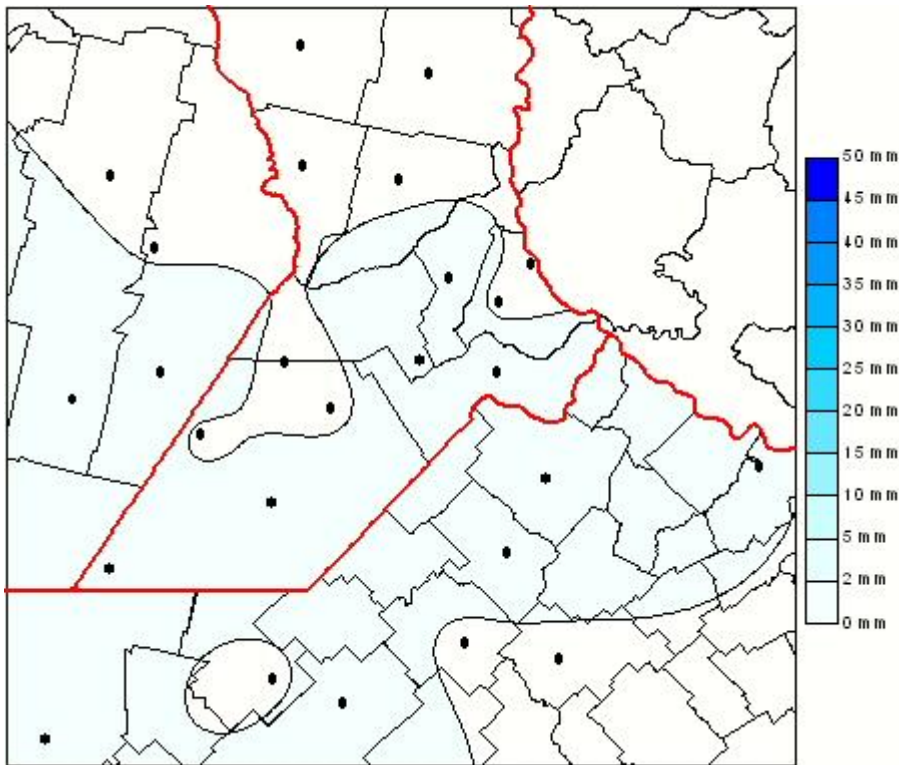

## Lluvias

Mapa de precipitación acumulada en las últimas 24 horas.  
(Desde las 8:00AM hasta las 8:00AM). Se actualiza a las 10:00hs.