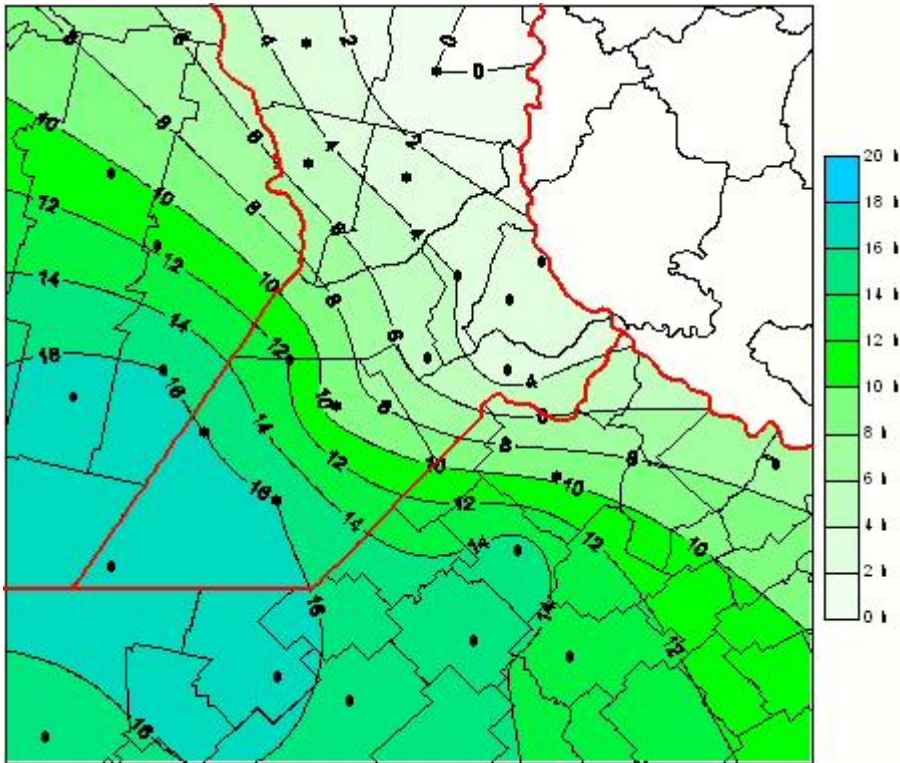

## Humedad de Hoja

Mapa de humedad de hoja de las últimas 24 horas.  
(Desde las 8:00AM hasta las 8:00AM). Se actualiza a las 10:00hs.