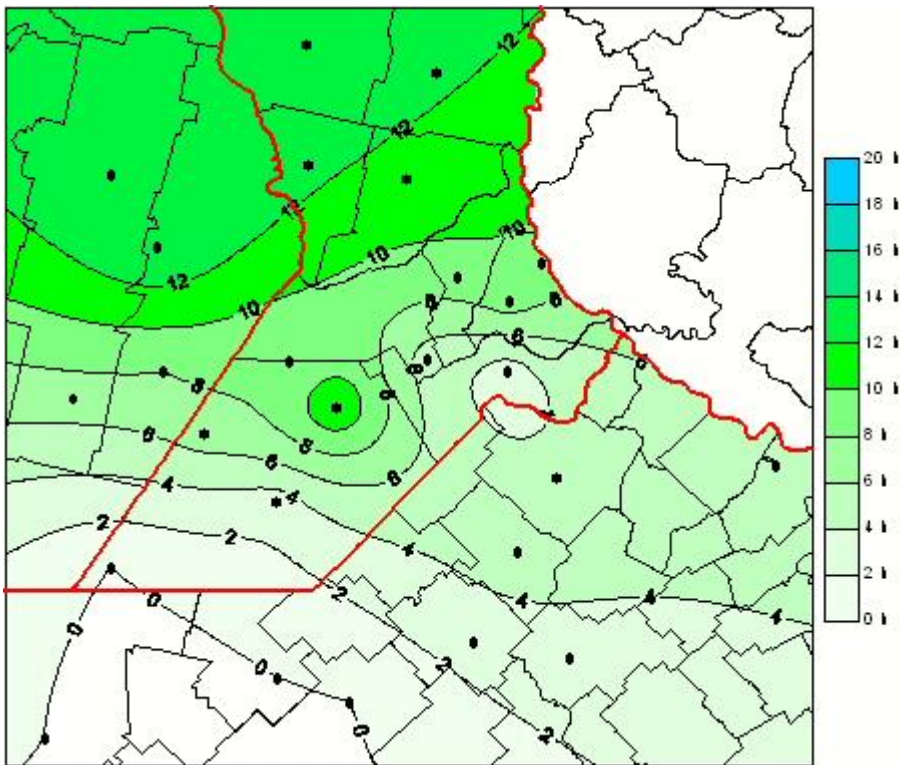

## Humedad de Hoja

Mapa de humedad de hoja de las las últimas 24 horas.  
(Desde las 8:00AM hasta las 8:00AM). Se actualiza a las 10:00hs.