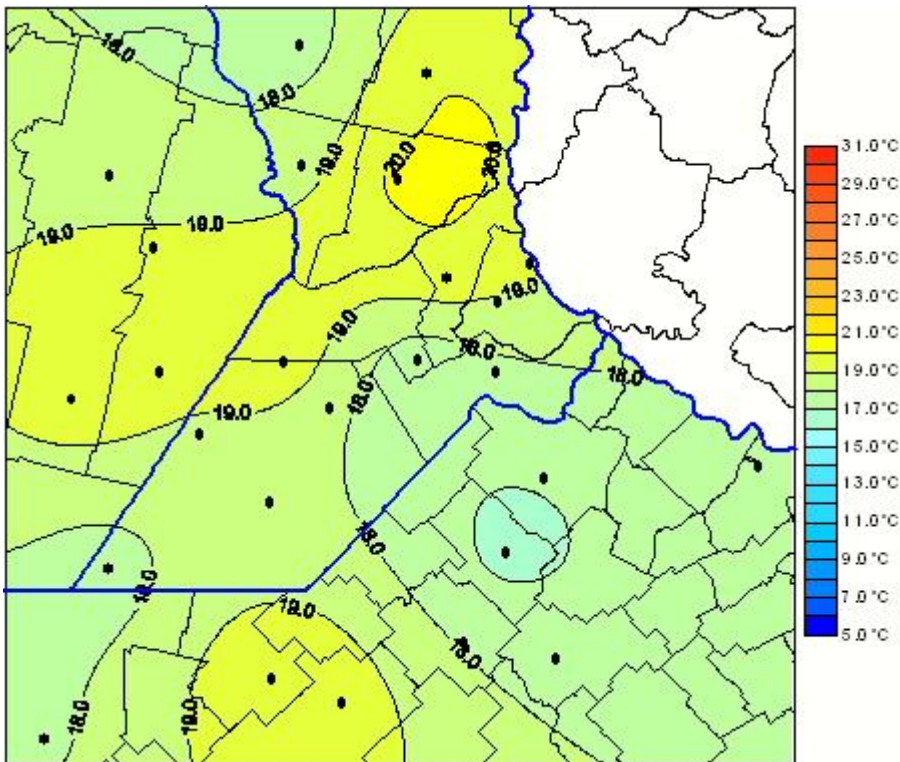

Temperaturas Medias

Mapa de temperaturas medias de las las últimas 72 horas.
(Desde las 8:00AM hasta las 8:00AM). Se actualiza a las 10:00hs.