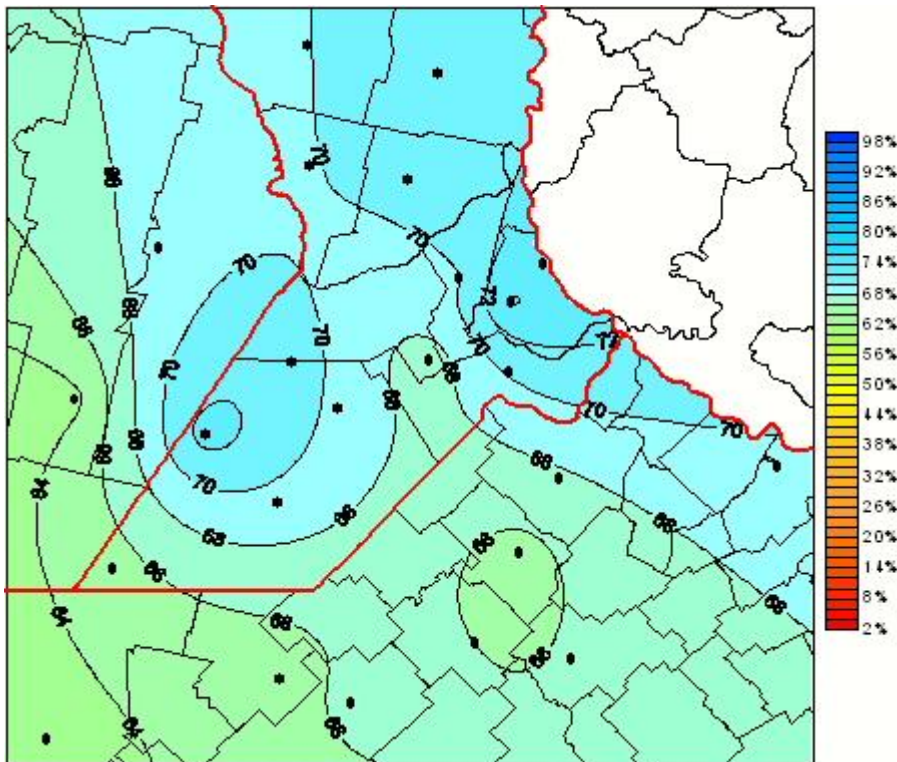

# Humedad Relativa

Mapa de humedad relativa de las las últimas 24 horas.  
(Desde las 8:00AM hasta las 8:00AM). Se actualiza a las 10:00hs.