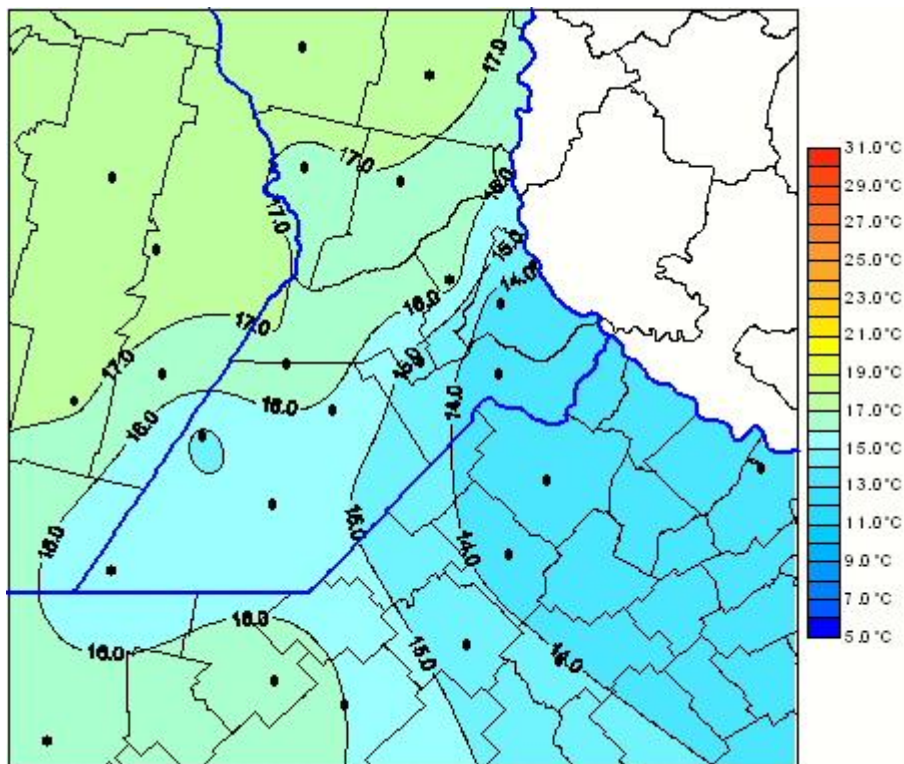

## Temperaturas Medias

Mapa de temperaturas medias de las las últimas 72 horas.  
(Desde las 8:00AM hasta las 8:00AM). Se actualiza a las 10:00hs.