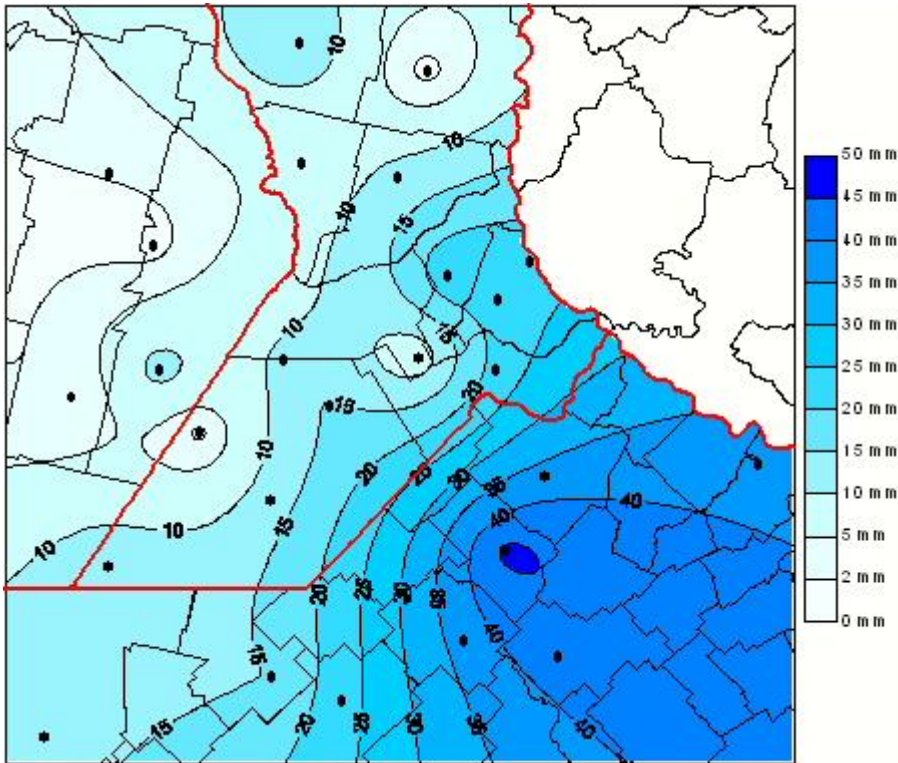

Lluvias

Mapa de precipitación acumulada en las últimas 24 horas.
(Desde las 8:00AM hasta las 8:00AM). Se actualiza a las 10:00hs.