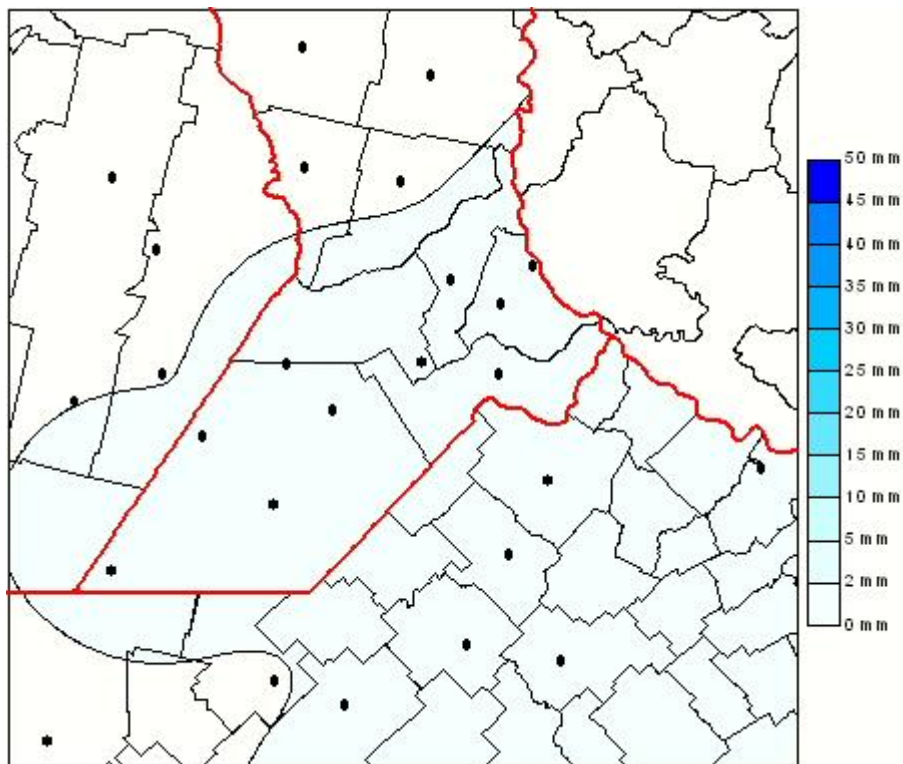

Lluvias

Mapa de precipitación acumulada en las últimas 24 horas.
(Desde las 8:00AM hasta las 8:00AM). Se actualiza a las 10:00hs.