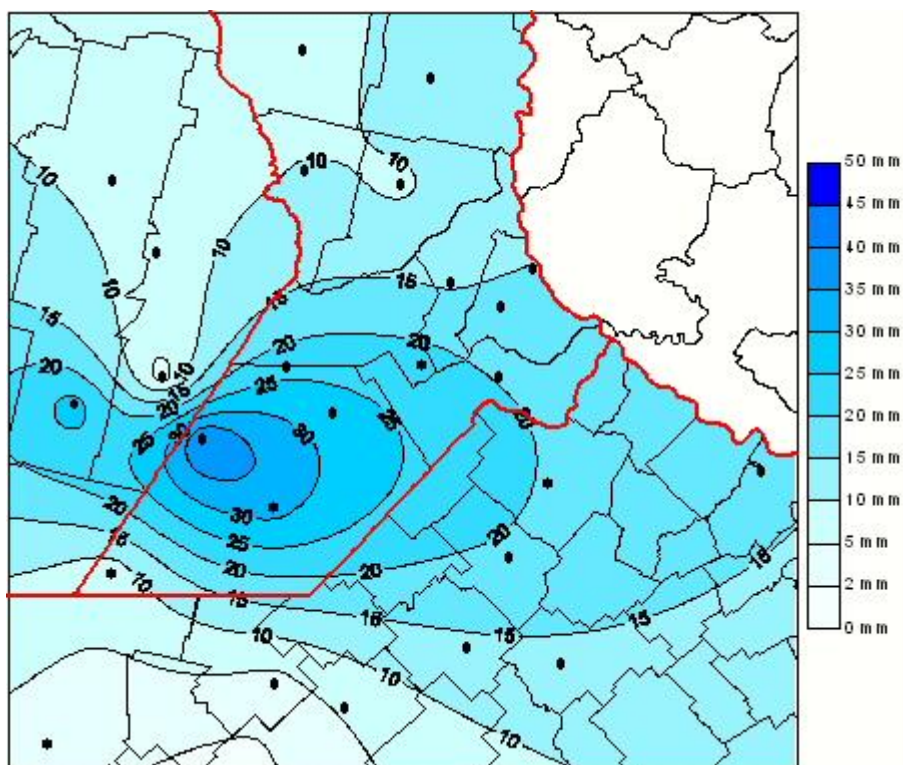

Lluvias

Mapa de precipitación acumulada en las últimas 72 horas.
(Desde las 8:00AM hasta las 8:00AM). Se actualiza a las 10:00hs.