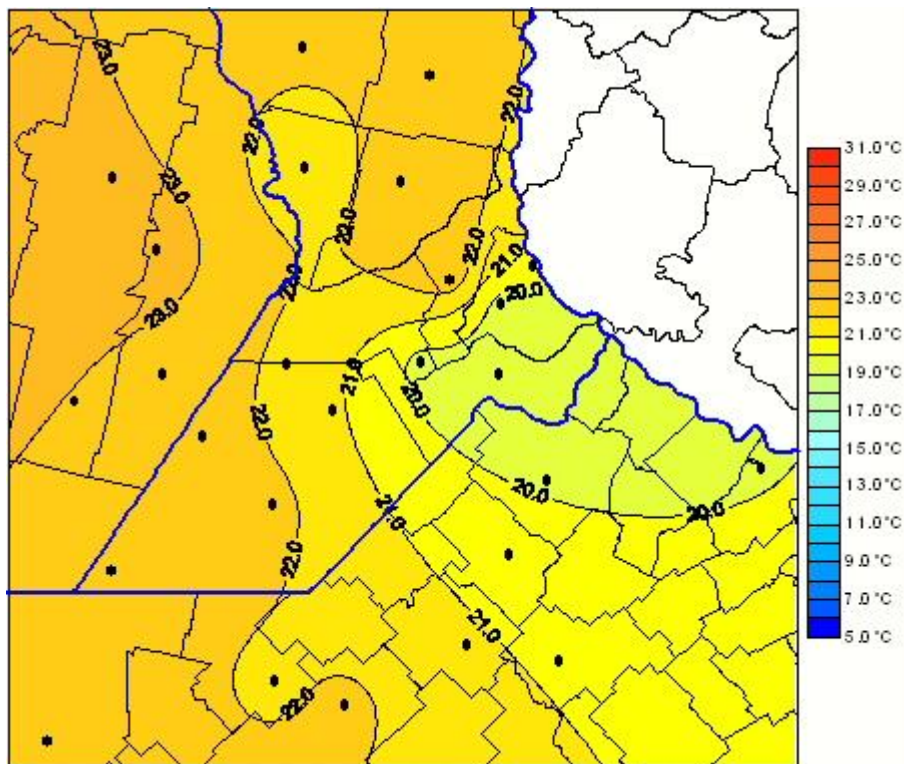

Temperaturas Medias

Mapa de temperaturas medias de las las últimas 24 horas.
(Desde las 8:00AM hasta las 8:00AM). Se actualiza a las 10:00hs.