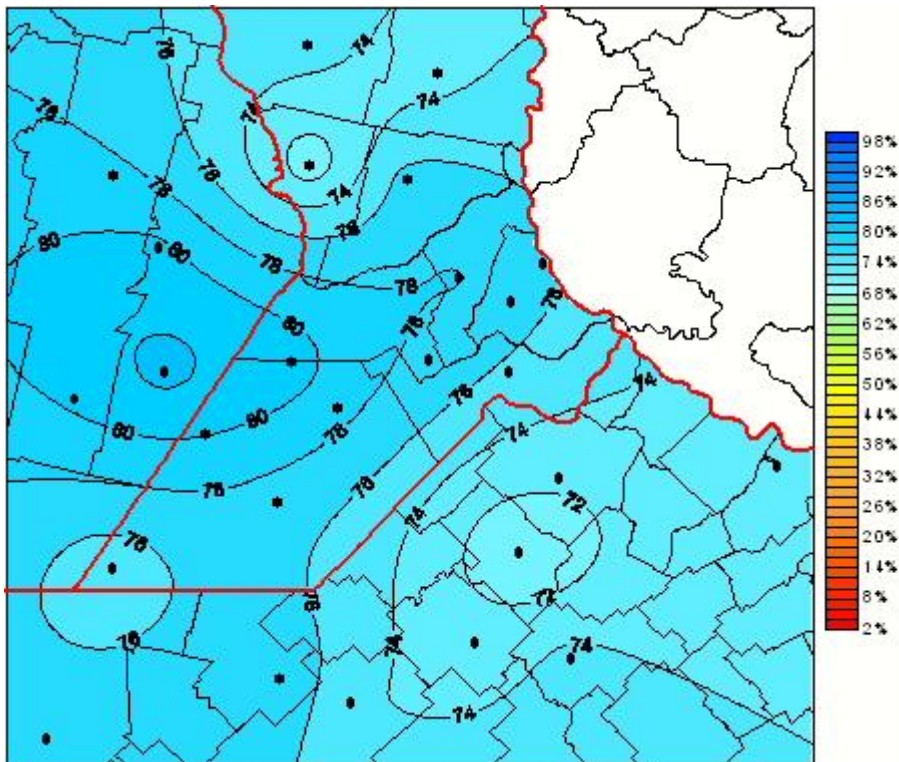

Humedad Relativa

Mapa de humedad relativa de las las últimas 24 horas.
(Desde las 8:00AM hasta las 8:00AM). Se actualiza a las 10:00hs.