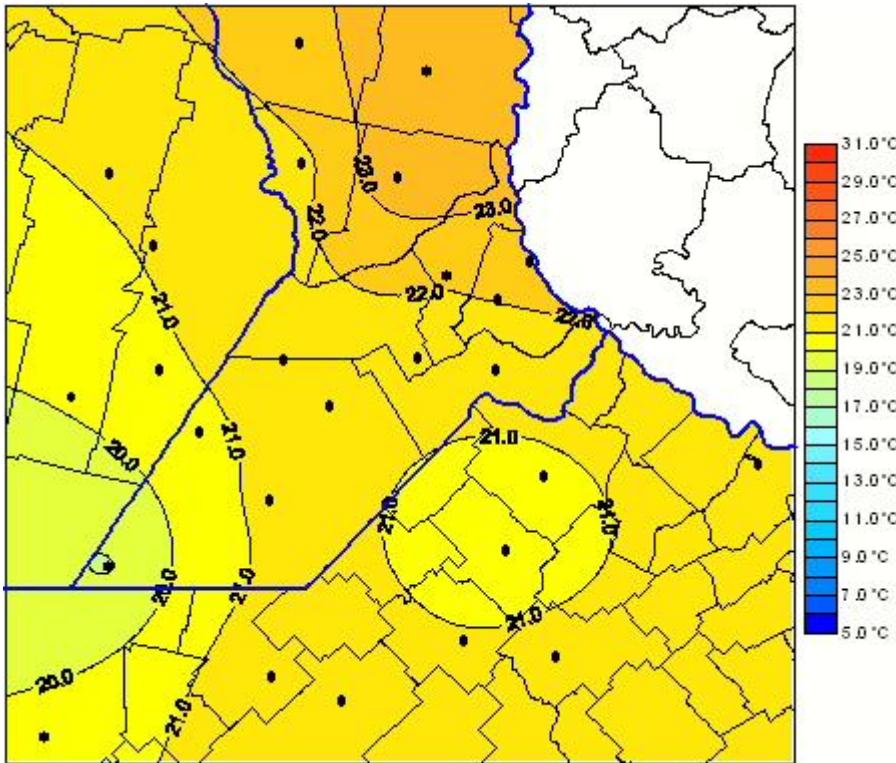

# Temperaturas Medias

Mapa de temperaturas medias de las las últimas 24 horas.  
(Desde las 8:00AM hasta las 8:00AM). Se actualiza a las 10:00hs.